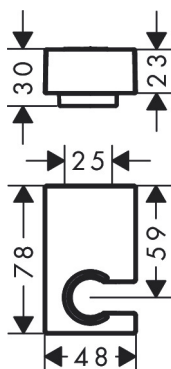

## Produktbild

## Funktioner

- fast hållarposition
- för slangar med konisk mutter
- metall

## Reservdelslista

Pos.	Beskrivning	Art.nr.
1	Fästdelar	40915000