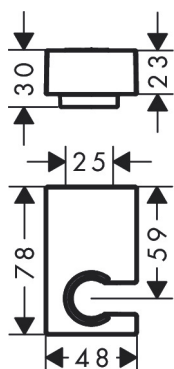

## Produktbild

## Funktioner

- fast hållarposition
- för slangar med konisk mutter
- metall

## Reservdelslista

Pos.	Beskrivning	Art.nr.
1	Fästdelar	40915000