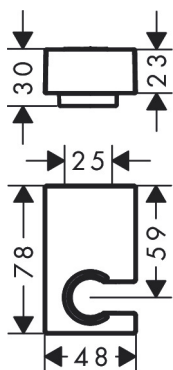

Designpriser

Ritning