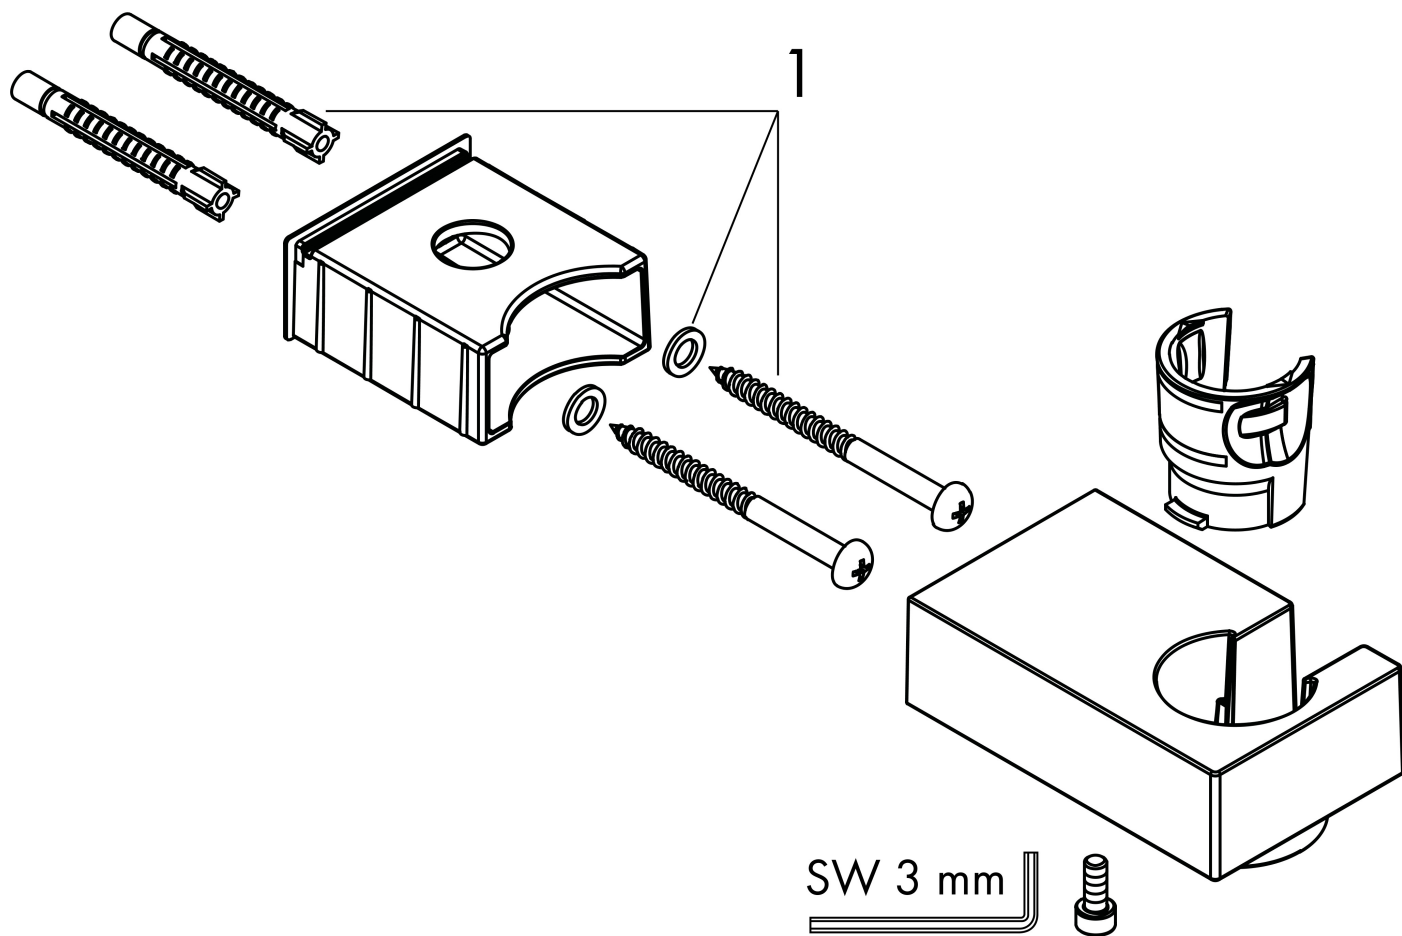

Varumärke	hansgrohe
Art. Namn	Duschhållare Porter E
Art. Nr.	28387990
Ytskikt	polerad guld PVD
Pos	1

Produktbild

Funktioner

- fast hållarposition
- för slangar med konisk mutter
- metall

Designpriser

Ritning

Reservdelslista

Pos.	Beskrivning	Art.nr.
1	Fästdelar	40915000