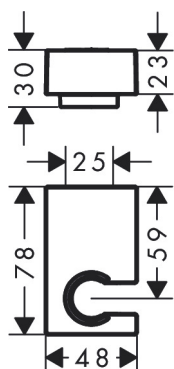

Varumärke	hansgrohe
Art. Namn	Duschhållare Porter E
Art. Nr.	28387990
Ytskikt	polerad guld PVD
Pos	1

Produktbild

Funktioner

- fast hållarposition
- för slangar med konisk mutter
- metall

Designpriser

Ritning

Reservdelslista

Pos.	Beskrivning	Art.nr.
1	Fästdelar	40915000