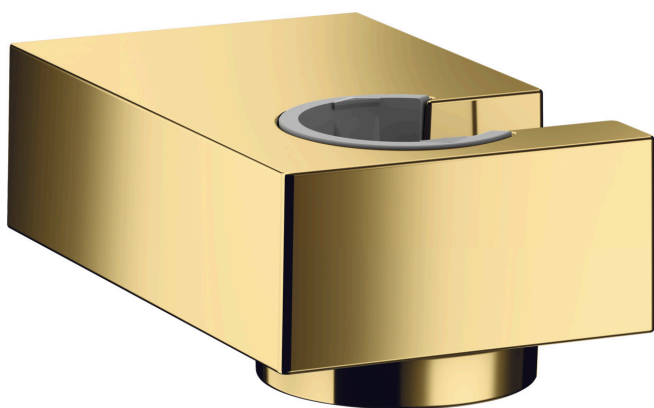

Varumärke	hansgrohe
Art. Namn	Duschhållare Porter E
Art. Nr.	28387990
Ytskikt	polerad guld PVD
Pos	1

Produktbild

Funktioner

- fast hållarposition
- för slangar med konisk mutter
- metall

Designpriser

Ritning

Reservdelslista

Pos.	Beskrivning	Art.nr.
1	Fästdelar	40915000