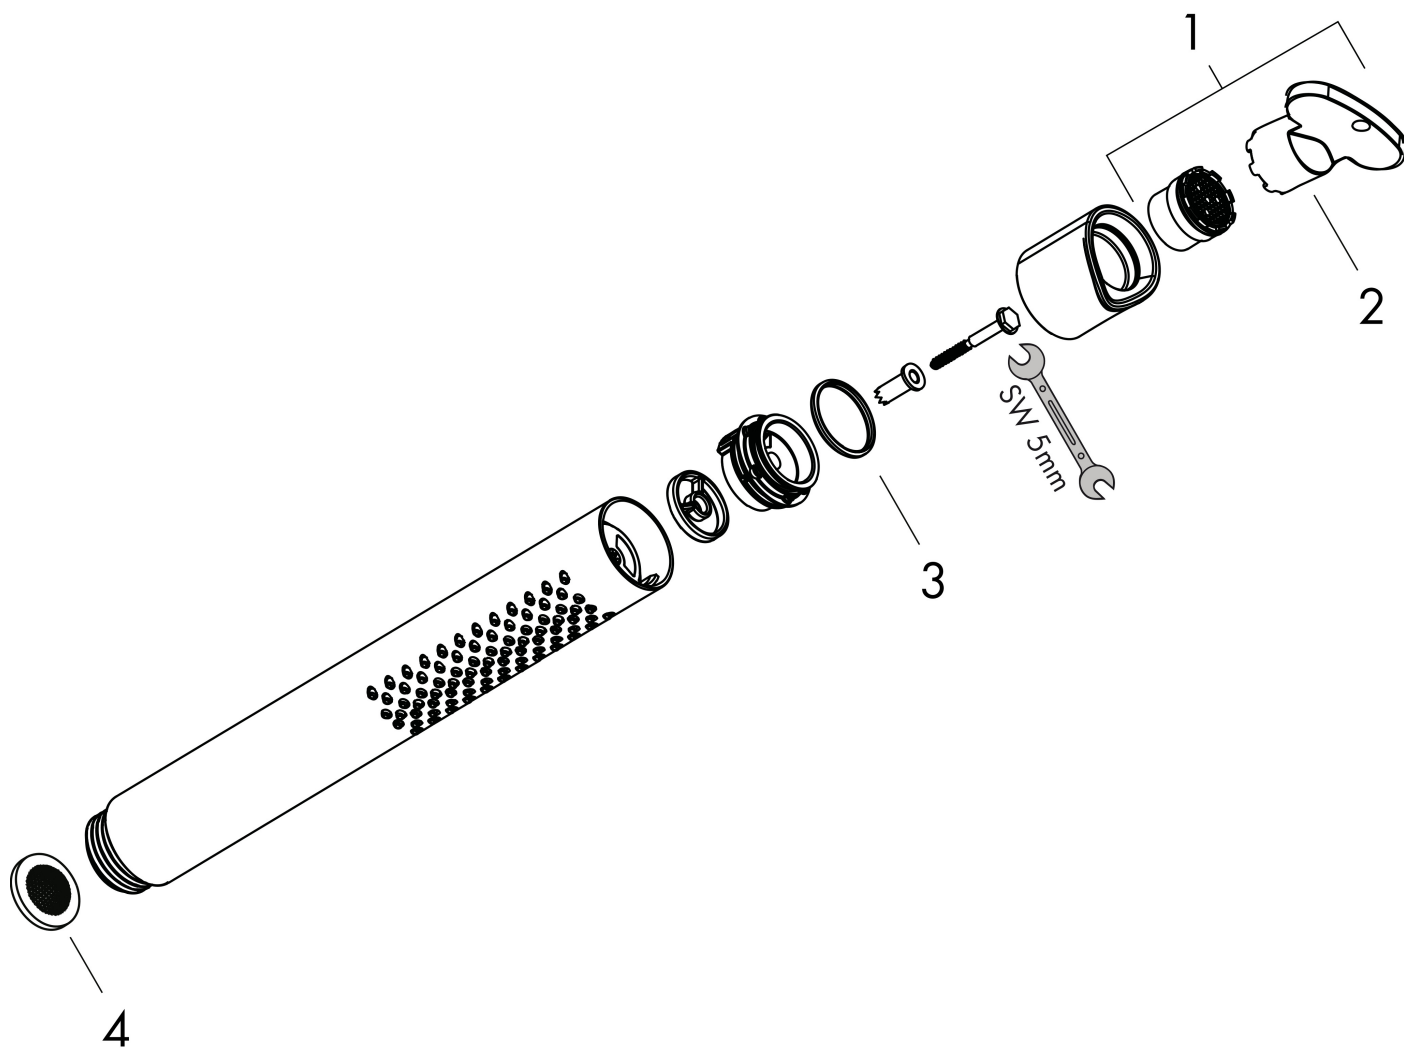

Varumärke	AXOR
Art. Namn	AXOR Starck Organic Pinnhanddusch 2jet Organic
Art. Nr.	12680000
Ytskikt	krom
Pos	1

Produktbild

Ritning

Teknologi

Funktioner

- stråltyp: Rain, Mono
- stråltypsomställning med vridbar strålskiva
- maximal flödesmängd vid 3 bar: 13 l/min
- flödesmängd Mono (vid 3 bar): 11 l/min
- flödesmängd Rain (vid 3 bar): 13 l/min
- utsköljbar smutsfilter
- anslutningsgänga G 1/2
- lämpad för genomströmningsberedare
- ljudklass: I
- flödesklass: S
- P-IX 16923/IS

Flödesdiagram

1 Normalstråle

2 Softstråle

AXOR

Reservdelsritning

hansgrohe

Reservdelstlista

Pos.	Beskrivning	Art.nr.
1	perlator laminär	94295000
2	Monteringsverktyg	98987000
3	O-ring 17x1,5	98137000
4	Silpackning	94246000