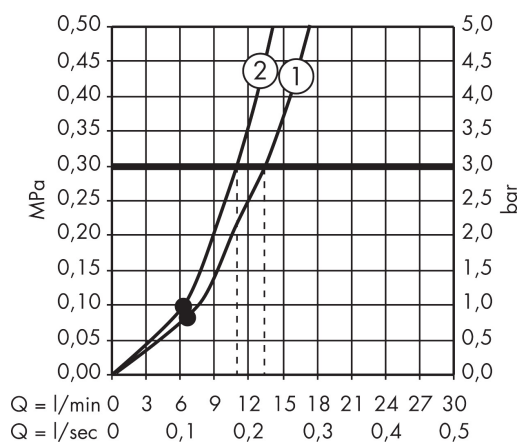

Varumärke	AXOR
Art. Namn	AXOR Starck Organic Pinnhanddusch 2jet Organic
Art. Nr.	12680000
Ytskikt	krom
Pos	1

Produktbild

Ritning

Teknologi

Funktioner

- stråltyp: Rain, Mono
- stråltypsomställning med vridbar strålskiva
- maximal flödesmängd vid 3 bar: 13 l/min
- flödesmängd Mono (vid 3 bar): 11 l/min
- flödesmängd Rain (vid 3 bar): 13 l/min
- utsköljbar smutsfilter
- anslutningsgänga G 1/2
- lämpad för genomströmningsberedare
- ljudklass: I
- flödesklass: S
- P-IX 16923/IS

Flödesdiagram

1 Normalstråle

2 Softstråle

AXOR

Reservdelsritning

hansgrohe

Reservdelstlista

Pos.	Beskrivning	Art.nr.
1	perlator laminär	94295000
2	Monteringsverktyg	98987000
3	O-ring 17x1,5	98137000
4	Silpackning	94246000