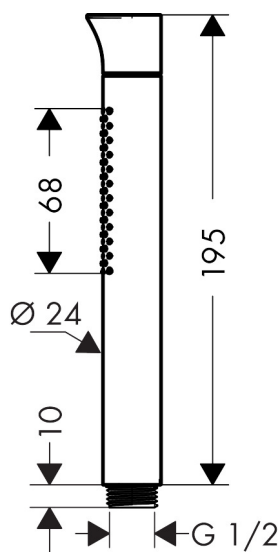

Varumärke	AXOR
Art. Namn	AXOR Starck Organic Pinnhanddusch 2jet Organic
Art. Nr.	12680000
Ytskikt	krom
Pos	1

Produktbild

Ritning

Teknologi

Funktioner

- stråltyp: Rain, Mono
- stråltypsomställning med vridbar strålskiva
- maximal flödesmängd vid 3 bar: 13 l/min
- flödesmängd Mono (vid 3 bar): 11 l/min
- flödesmängd Rain (vid 3 bar): 13 l/min
- utsköljbar smutsfilter
- anslutningsgänga G 1/2
- lämpad för genomströmningsberedare
- ljudklass: I
- flödesklass: S
- P-IX 16923/IS

Flödesdiagram

1 Normalstråle

2 Softstråle

AXOR

Reservdelsritning

hansgrohe

Reservdelstlista

Pos.	Beskrivning	Art.nr.
1	perlator laminär	94295000
2	Monteringsverktyg	98987000
3	O-ring 17x1,5	98137000
4	Silpackning	94246000