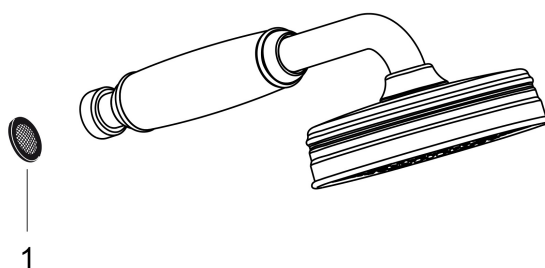

Varumärke	AXOR
Art. Namn	AXOR Montreux Handdusch 100 1jet
Art. Nr.	16320000
Ytskikt	krom
Pos	1

Produktbild

Ritning

Teknologi

Funktioner

- duschhuvudsstorlek: 100 mm
- stråltyp: RainAir
- maximal flödesmängd vid 3 bar: 16 l/min
- utsköljbar smutsfilter
- anslutningsgänga G 1/2
- ljudklass: I
- flödesklass: B
- P-IX 18193/IB

Flödesdiagram

AXOR

Reservdelsritning

hansgrohe

Reservdelista

Pos.	Beskrivning	Art.nr.
1	Silpackning	94246000