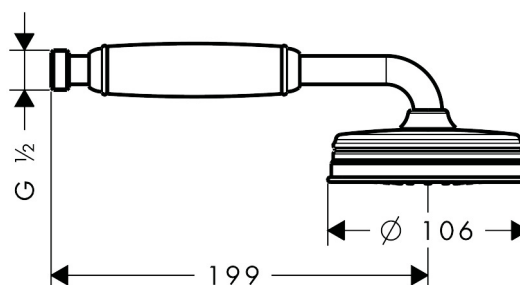

Varumärke	AXOR
Art. Namn	AXOR Montreux Handdusch 100 1jet
Art. Nr.	16320000
Ytskikt	krom
Pos	1

Produktbild

Ritning

Teknologi

Funktioner

- duschhuvudsstorlek: 100 mm
- stråltyp: RainAir
- maximal flödesmängd vid 3 bar: 16 l/min
- utsköljbar smutsfilter
- anslutningsgänga G 1/2
- ljudklass: I
- flödesklass: B
- P-IX 18193/IB

Flödesdiagram

AXOR

Reservdelsritning

hansgrohe

Reservdelista

Pos.	Beskrivning	Art.nr.
1	Silpackning	94246000