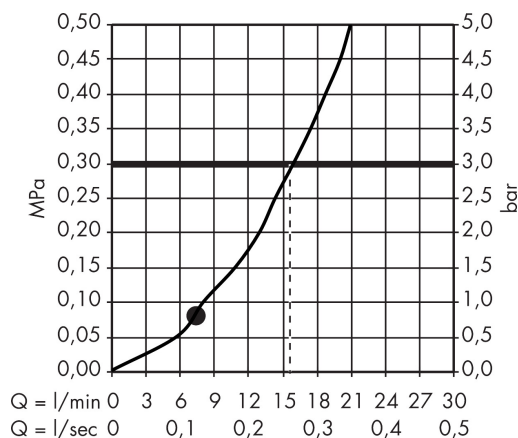

Flödesdiagram