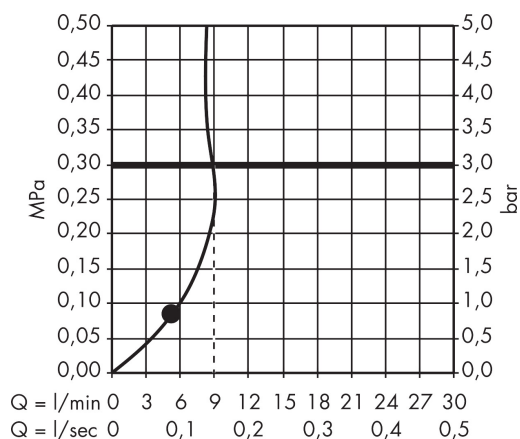

Varumärke	AXOR
Art. Namn	AXOR Showers/Front Handdusch 85 1jet
Art. Nr.	26025000
Ytskikt	krom
Pos	1

Produktbild

Ritning

Flödesdiagram

Teknologi

Funktioner

- duschhuvudsstorlek: 85 mm
- stråltyp: Rain
- maximal flödesmängd vid 3 bar: 9 l/min
- flödesmängd Rain (vid 3 bar): 9 l/min
- med innanpåliggande vattenslangar
- utsköljbar smutsfilter
- anslutningsgänga G 1/2
- lämpad för genomströmningsberedare
- ljudklass: I
- flödesklass: Z
- P-IX 28347/IZ

AXOR

Reservdelsritning

hansgrohe

Reservdelstlista

Pos.	Beskrivning	Art.nr.
1	Flödesbegränsare (9 l/min)	95659000
2	Silpackning	94246000