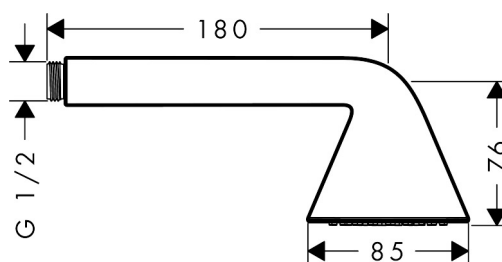

Varumärke	AXOR
Art. Namn	AXOR Showers/Front Handdusch 85 1jet
Art. Nr.	26025000
Ytskikt	krom
Pos	1

Produktbild

Ritning

Flödesdiagram

Teknologi

Funktioner

- duschhuvudsstorlek: 85 mm
- stråltyp: Rain
- maximal flödesmängd vid 3 bar: 9 l/min
- flödesmängd Rain (vid 3 bar): 9 l/min
- med innanpåliggande vattenslangar
- utsköljbar smutsfilter
- anslutningsgänga G 1/2
- lämpad för genomströmningsberedare
- ljudklass: I
- flödesklass: Z
- P-IX 28347/IZ

AXOR

Reservdelsritning

hansgrohe

Reservdelstlista

Pos.	Beskrivning	Art.nr.
1	Flödesbegränsare (9 l/min)	95659000
2	Silpackning	94246000