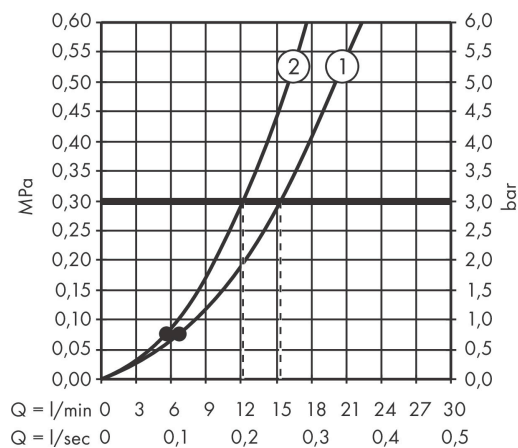

Varumärke	hansgrohe
Art. Namn	Vernis Blend Handdusch Vario
Art. Nr.	26270000
Ytskikt	krom
Pos	1

Produktbild

Ritning

Flödesdiagram

1 Rain

2 IntenseRain

Teknologi

Funktioner

- duschhuvudsstorlek: 100 mm
- stråltyp: Rain, IntenseRain
- stråltypsomställning med vridbar strålskiva
- maximal flödesmängd vid 3 bar: 15,2 l/min
- med innanpåliggande vattenslangar
- utsköljbar smutsfilter
- anslutningsgänga G 1/2
- lämpad för genomströmningsberedare
- ljudklass: I
- flödesklass: B
- P-IX 28842/IB