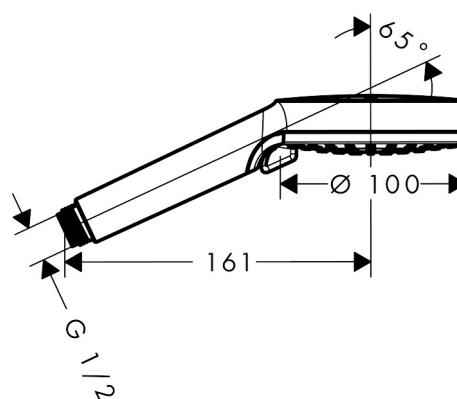

Varumärke	hansgrohe
Art. Namn	Vernis Blend Handdusch Vario
Art. Nr.	26270000
Ytskikt	krom
Pos	1

Produktbild

Ritning

Flödesdiagram

1 Rain

2 IntenseRain

Teknologi

Funktioner

- duschhuvudsstorlek: 100 mm
- stråltyp: Rain, IntenseRain
- stråltypsomställning med vridbar strålskiva
- maximal flödesmängd vid 3 bar: 15,2 l/min
- med innanpåliggande vattenslangar
- utsköljbar smutsfilter
- anslutningsgänga G 1/2
- lämpad för genomströmningsberedare
- ljudklass: I
- flödesklass: B
- P-IX 28842/IB