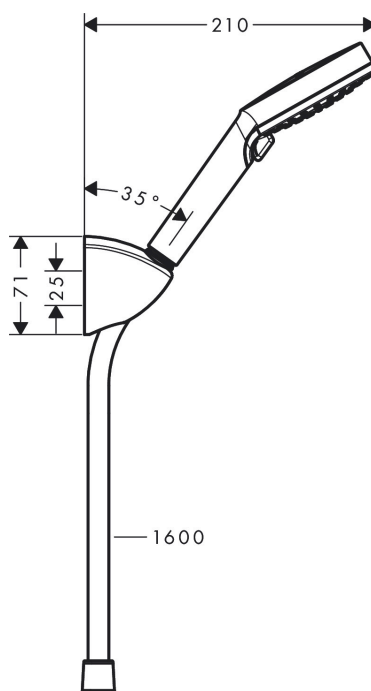

Varumärke	hansgrohe
Art. Namn	Vernis Blend Duschhållareset Vario med duschslang 160 cm
Art. Nr.	26273000
Ytskikt	krom
Pos	1

Produktbild

Ritning

Teknologi

Funktioner

- bestående av: handdusch, duschhållare, duschslang
- duschhuvudsstorlek: 100 mm
- stråltyp: Rain, IntenseRain
- stråltypsomställning med vridbar strålskiva
- maximal flödesmängd vid 3 bar: 15,2 l/min

Flödesdiagram