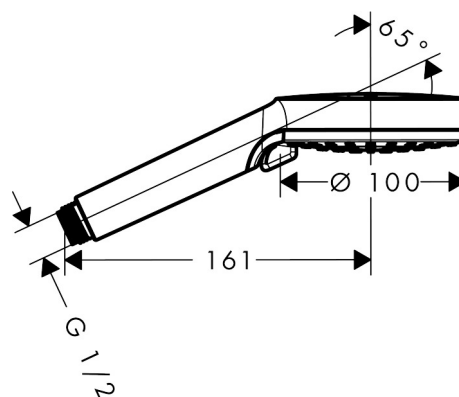

Varumärke	hansgrohe
Art. Namn	Vernis Blend Handdusch Vario EcoSmart
Art. Nr.	26340000
Ytskikt	krom
Pos	1

Produktbild

Ritning

Teknologi

Funktioner

- duschhuvudsstorlek: 100 mm
- stråltyp: Rain, IntenseRain
- stråltypsomställning med vridbar strålskiva
- maximal flödesmängd vid 3 bar: 9,7 l/min
- med innanpåliggande vattenslangar
- utsköljbar smutsfilter
- anslutningsgänga G 1/2
- ljudklass: I
- flödesklass: Z
- P-IX 29827/IZ