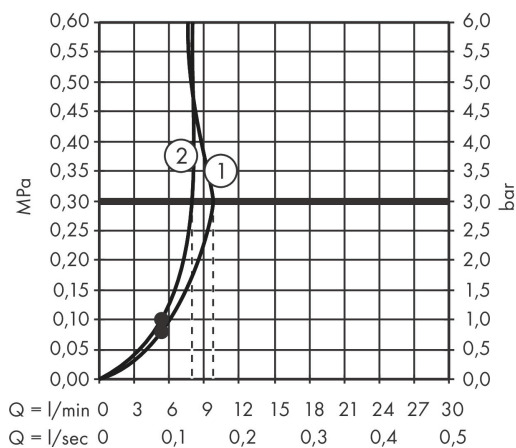

Varumärke	hansgrohe
Art. Namn	Vernis Blend Handdusch Vario EcoSmart
Art. Nr.	26340000
Ytskikt	krom
Pos	1

Produktbild

Ritning

Teknologi

Funktioner

- duschhuvudsstorlek: 100 mm
- stråltyp: Rain, IntenseRain
- stråltypsomställning med vridbar strålskiva
- maximal flödesmängd vid 3 bar: 9,7 l/min
- med innanpåliggande vattenslangar
- utsköljbar smutsfilter
- anslutningsgänga G 1/2
- ljudklass: I
- flödesklass: Z
- P-IX 29827/IZ

Flödesdiagram

1 Rain

2 IntenseRain