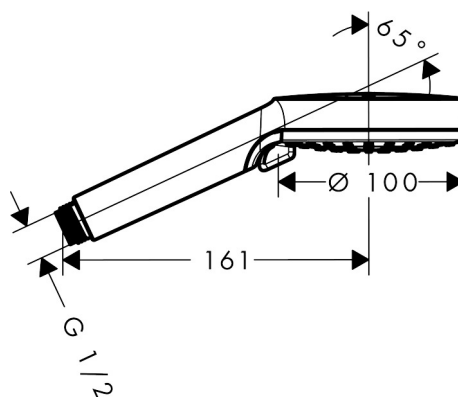

Varumärke	hansgrohe
Art. Namn	Vernis Blend Handdusch Vario EcoSmart
Art. Nr.	26340670
Ytskikt	Matt svart
Pos	1

Produktbild

Ritning

Flödesdiagram

1 Rain

2 IntenseRain

Teknologi

Funktioner

- duschhuvudsstorlek: 100 mm
- stråltyp: Rain, IntenseRain
- stråltypsomställning med vridbar strålskiva
- maximal flödesmängd vid 3 bar: 9,7 l/min
- med innanpåliggande vattenslangar
- utsköljbar smutsfilter
- anslutningsgänga G 1/2
- ljudklass: I
- flödesklass: Z
- P-IX 29827/IZ