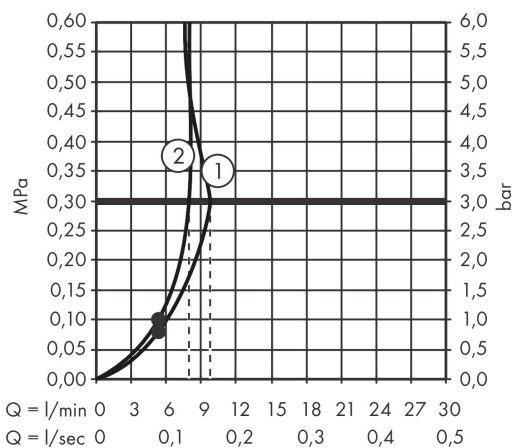

Varumärke	hansgrohe
Art. Namn	Vernis Blend Handdusch Vario EcoSmart
Art. Nr.	26340670
Ytskikt	Matt svart
Pos	1

Produktbild

Ritning

Flödesdiagram

1 Rain

2 IntenseRain

Teknologi

Funktioner

- duschhuvudsstorlek: 100 mm
- stråltyp: Rain, IntenseRain
- stråltypsomställning med vridbar strålskiva
- maximal flödesmängd vid 3 bar: 9,7 l/min
- med innanpåliggande vattenslangar
- utsköljbar smutsfilter
- anslutningsgänga G 1/2
- ljudklass: I
- flödesklass: Z
- P-IX 29827/IZ