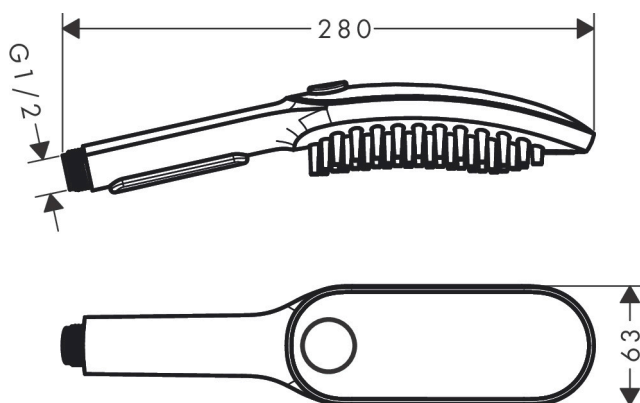

Varumärke	hansgrohe
Art. Namn	DogShower Hunddusch 150 3jet med massagemunstycken
Art. Nr.	26640540
Ytskikt	Petrol
Pos	1

Produktbild

Ritning

Flödesdiagram

- 1 paw spray
- 2 leg spray
- 3 fur spray

Teknologi

Funktioner

- duschhuvudsstorlek: 150 mm
- stråltyp: fur spray, leg spray, paw spray
- stråltypsinställning: bekväm stråltypsinställning med Select-knapp
- flödesmängd för handdusch vid 3 bar: 7,6 l/min
- maximal flödesmängd vid 3 bar: 7,6 l/min
- min funktionspunkt för god funktion i l/min: 5,7 l/min
- arbets tryck: min. 2 bar/max. 6 bar
- minimitryck: 1 bar
- milda vattenmassagemunstycken, 1,5 cm
- ergonomisk design
- anslutningsstorlek: DN15