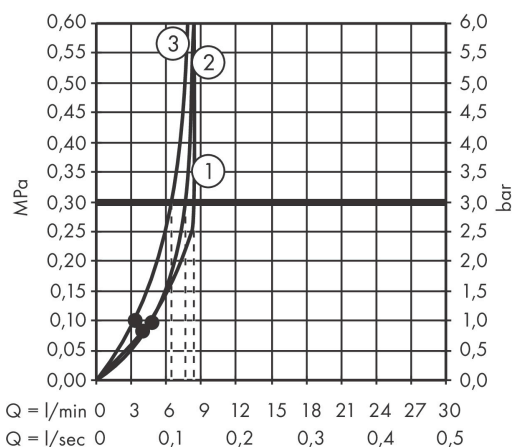

Varumärke	hansgrohe
Art. Namn	DogShower Hunddusch 150 3jet med massagemunstycken
Art. Nr.	26640540
Ytskikt	Petrol
Pos	1

Produktbild

Ritning

Flödesdiagram

- 1 paw spray
- 2 leg spray
- 3 fur spray

Teknologi

Funktioner

- duschhuvudsstorlek: 150 mm
- stråltyp: fur spray, leg spray, paw spray
- stråltypsinställning: bekväm stråltypsinställning med Select-knapp
- flödesmängd för handdusch vid 3 bar: 7,6 l/min
- maximal flödesmängd vid 3 bar: 7,6 l/min
- min funktionspunkt för god funktion i l/min: 5,7 l/min
- arbets tryck: min. 2 bar/max. 6 bar
- minimitryck: 1 bar
- milda vattenmassagemunstycken, 1,5 cm
- ergonomisk design
- anslutningsstorlek: DN15