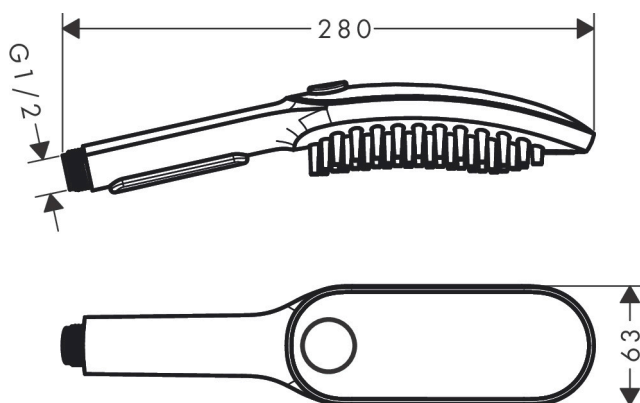

Varumärke	hansgrohe
Art. Namn	DogShower Hunddusch 150 3jet med massagemunstycken
Art. Nr.	26640560
Ytskikt	Pink
Pos	1

Produktbild

Ritning

Flödesdiagram

- 1 paw spray
- 2 leg spray
- 3 fur spray

Teknologi

Funktioner

- duschhuvdsstorlek: 150 mm
- stråltyp: fur spray, leg spray, paw spray
- stråltypsinställning: bekväm stråltypsomställning med Select-knapp
- flödesmängd för handdusch vid 3 bar: 7,6 l/min
- maximal flödesmängd vid 3 bar: 7,6 l/min
- min funktionspunkt för god funktion i l/min: 5,7 l/min
- arbets tryck: min. 2 bar/max. 6 bar
- minimitryck: 1 bar
- milda vattenmassagemunstycken, 1,5 cm
- ergonomisk design
- anslutningsstorlek: DN15