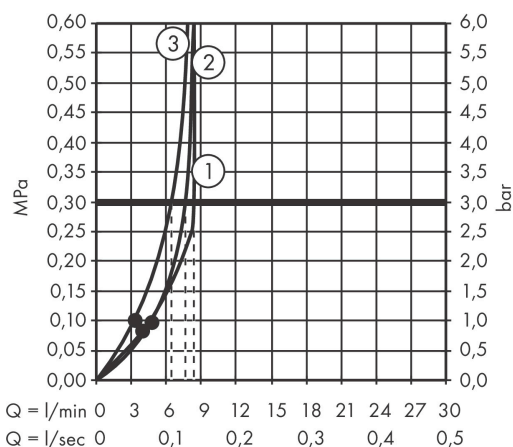

Varumärke	hansgrohe
Art. Namn	DogShower Hunddusch 150 3jet med massagemunstycken
Art. Nr.	26640560
Ytskikt	Pink
Pos	1

Produktbild

Ritning

Flödesdiagram

- 1 paw spray
- 2 leg spray
- 3 fur spray

Teknologi

Funktioner

- duschhuvdsstorlek: 150 mm
- stråltyp: fur spray, leg spray, paw spray
- stråltypsinställning: bekväm stråltypsomställning med Select-knapp
- flödesmängd för handdusch vid 3 bar: 7,6 l/min
- maximal flödesmängd vid 3 bar: 7,6 l/min
- min funktionspunkt för god funktion i l/min: 5,7 l/min
- arbets tryck: min. 2 bar/max. 6 bar
- minimitryck: 1 bar
- milda vattenmassagemunstycken, 1,5 cm
- ergonomisk design
- anslutningsstorlek: DN15