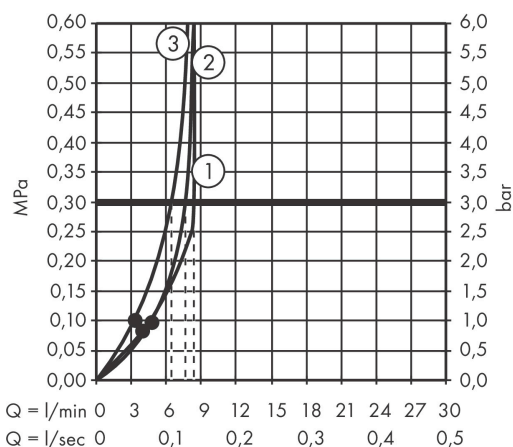

Varumärke	hansgrohe
Art. Namn	DogShower Hunddusch 150 3jet med massagemunstycken
Art. Nr.	26640670
Ytskikt	Matt svart
Pos	1

Produktbild

Ritning

Flödesdiagram

- 1 paw spray
- 2 leg spray
- 3 fur spray

Teknologi

Funktioner

- duschhuvudsstorlek: 150 mm
- stråltyp: fur spray, leg spray, paw spray
- stråltypsinställning: bekväm stråltypsomställning med Select-knapp
- flödesmängd för handdusch vid 3 bar: 7,6 l/min
- maximal flödesmängd vid 3 bar: 7,6 l/min
- min funktionspunkt för god funktion i l/min: 5,7 l/min
- arbets tryck: min. 2 bar/max. 6 bar
- minimitryck: 1 bar
- milda vattenmassagemunstycken, 1,5 cm
- ergonomisk design
- anslutningsstorlek: DN15