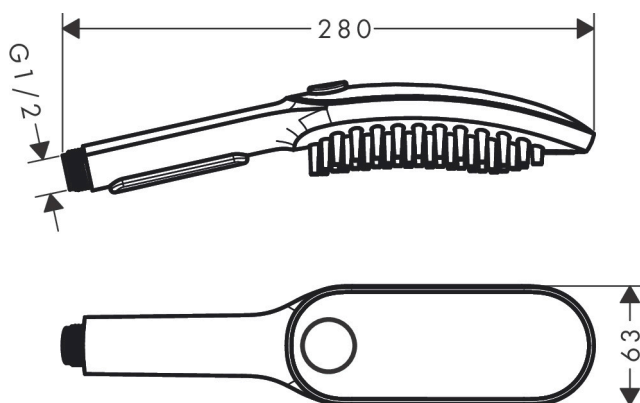

Varumärke	hansgrohe
Art. Namn	DogShower Hunddusch 150 3jet med massagemunstycken
Art. Nr.	26640670
Ytskikt	Matt svart
Pos	1

Produktbild

Ritning

Flödesdiagram

- 1 paw spray
- 2 leg spray
- 3 fur spray

Teknologi

Funktioner

- duschhuvudsstorlek: 150 mm
- stråltyp: fur spray, leg spray, paw spray
- stråltypsinställning: bekväm stråltypsomställning med Select-knapp
- flödesmängd för handdusch vid 3 bar: 7,6 l/min
- maximal flödesmängd vid 3 bar: 7,6 l/min
- min funktionspunkt för god funktion i l/min: 5,7 l/min
- arbets tryck: min. 2 bar/max. 6 bar
- minimitryck: 1 bar
- milda vattenmassagemunstycken, 1,5 cm
- ergonomisk design
- anslutningsstorlek: DN15