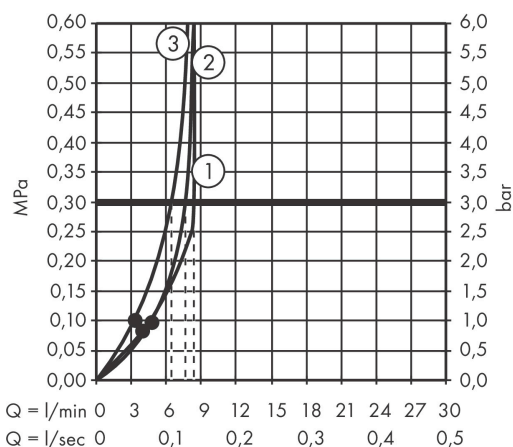

Flödesdiagram

- 1 paw spray
- 2 leg spray
- 3 fur spray

Teknologi

Funktioner

- duschhuvudsstorlek: 150 mm
- stråltyp: fur spray, leg spray, paw spray
- stråltypsinställning: bekväm stråltypsomställning med Select-knapp
- flödesmängd för handdusch vid 3 bar: 7,6 l/min
- maximal flödesmängd vid 3 bar: 7,6 l/min
- min funktionspunkt för god funktion i l/min: 5,7 l/min
- arbets tryck: min. 2 bar/max. 6 bar
- minimitryck: 1 bar
- milda vattenmassagemunstycken, 1,5 cm
- ergonomisk design
- anslutningsstorlek: DN15