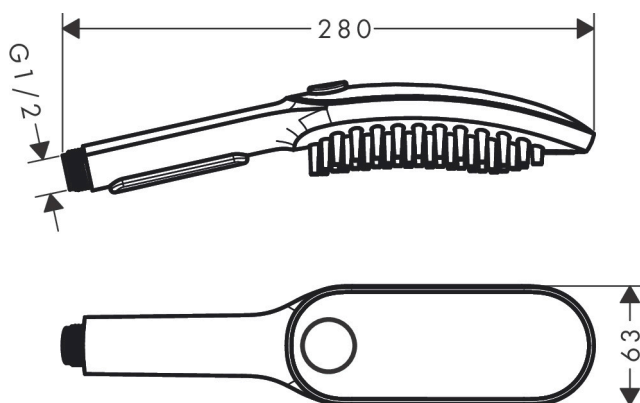

Varumärke	hansgrohe
Art. Namn	DogShower Hunddusch 150 3jet med massagemunstycken
Art. Nr.	26640700
Ytskikt	Matt vit
Pos	1

Produktbild

Ritning

Flödesdiagram

- 1 paw spray
- 2 leg spray
- 3 fur spray

Teknologi

Funktioner

- duschhuvudsstorlek: 150 mm
- stråltyp: fur spray, leg spray, paw spray
- stråltypsinställning: bekväm stråltypsomställning med Select-knapp
- flödesmängd för handdusch vid 3 bar: 7,6 l/min
- maximal flödesmängd vid 3 bar: 7,6 l/min
- min funktionspunkt för god funktion i l/min: 5,7 l/min
- arbets tryck: min. 2 bar/max. 6 bar
- minimitryck: 1 bar
- milda vattenmassagemunstycken, 1,5 cm
- ergonomisk design
- anslutningsstorlek: DN15