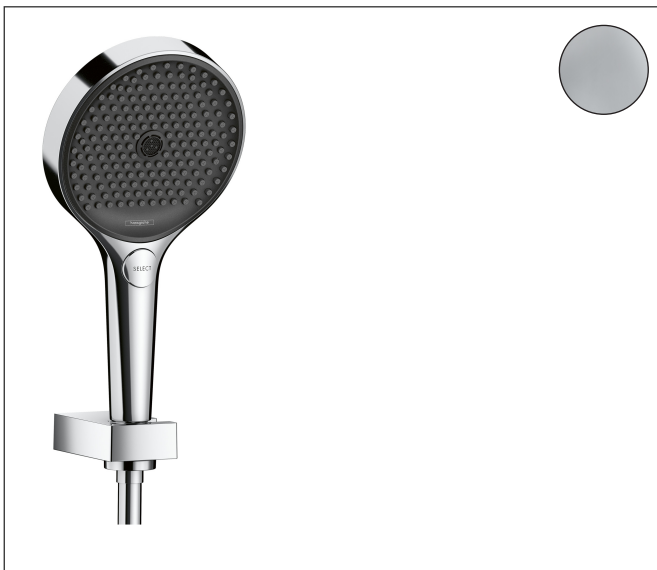

Varumärke	hansgrohe
Art. Namn	Rainfinity Duschhållareset 130 3jet med duschslang 160 cm
Art. Nr.	26851000
RSK-nr.	8275560
Ytsikt	Krom
Pos	1

reddot award 2019
best of the best

Produktbild

Funktioner

- består av: handdusch, duschhållare, duschslang
- duschhuvud storlek: 130 mm
- stråltyp: PowderRain, Intense PowderRain, MonoRain
- bekväm stråltypsinställning via Select-knapp
- maximal flödesmängd vid 3 bar: 14 l/min
- duschslang med konformad mutter i båda ändarna
- kulle förhindrar att slangens vrider sig
- duschslangens längd: 1600 mm
- integrerad hållare
- väggstöd av metall
- väggmontering: monteras med skruvar
- sköljbar skärmtätning
- BREEM: baslinje - max. 14,0 l/min

Ritning

Teknologi

Stråltyper

Varumärke hansgrohe
 Art. Namn **Rainfinity** Duschhållareset 130 3jet med duschslang 160 cm
 Art. Nr. 26851000
 RSK-nr. 8275560
 Ytskikt Krom
 Pos 1

Flödesdiagram

- 1 Mono
- 2 Intense PowderRain
- 3 PowderRain

Örbrukningsvärdena uppmättes under användning med de tillhörande armaturerna (termostat/blandare/infälld ventil).

Varumärke	hansgrohe
Art. Namn	Rainfinity Duschhållareset 130 3jet med duschslang 160 cm
Art. Nr.	26851000
RSK-nr.	8275560
Ytskikt	Krom
Pos	1

Reservdelsritning för byggnadsår: >07/19

Varumärke hansgrohe
Art. Namn **Rainfinity** Duschhållareset 130 3jet med duschslang 160 cm
Art. Nr. 26851000
RSK-nr. 8275560
Ytskikt Krom
Pos 1

Reservdelslista för byggnadsår: >07/19