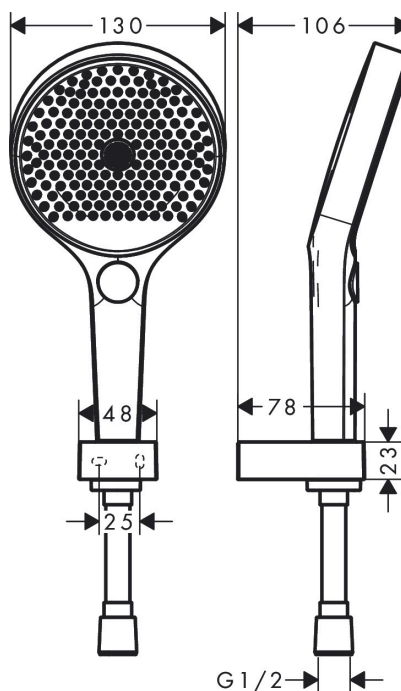

Varumärke	hansgrohe
Art. Namn	Rainfinity Duschhållareset 130 3jet med duschslang 160 cm
Art. Nr.	26851000
Ytskikt	krom
Pos	1

Produktbild

Designpriser

Ritning

Teknologi

Funktioner

- bestående av: handdusch, duschhållare, duschslang
- duschhuvudsstorlek: 130 mm
- stråltyp: PowderRain, Intense PowderRain, MonoRain
- bekväm stråltypsomställning med Select-knapp
- maximal flödesmängd vid 3 bar: 14 l/min
- duschsidig vridvirvel mot irriterande förvridning av duschslangen
- Vägghäring: monteras med skruvar
- väggstöd från metall

Flödesdiagramm

1 Mono

2 Intense PowderRain

3 PowderRain

AXOR

Reservdelsritning

hansgrohe

Reservdelista

Pos.	Beskrivning	Art.nr.
1	Handduschsset	26865000
2	Duschslang Isiflex'B 1,60 m	28276000
3	Handduschshållare	28387000