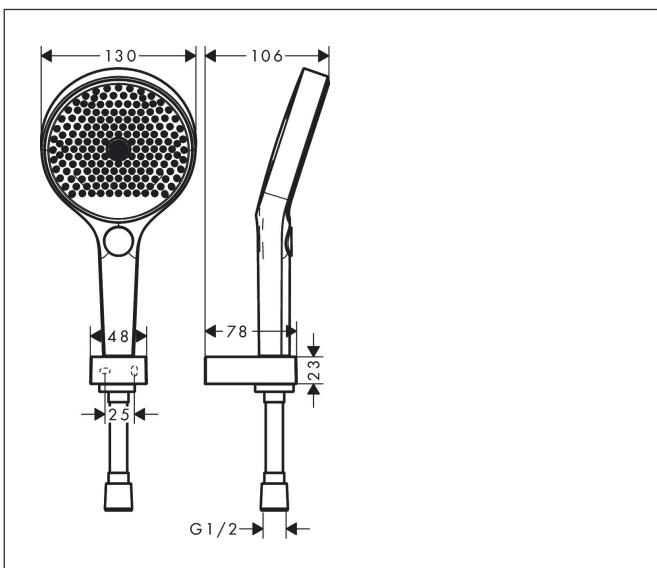

Varumärke	hansgrohe
Art. Namn	Rainfinity Duschhållareset 130 3jet med duschslang 160 cm
Art. Nr.	26851000
RSK-nr.	8275560
Ytsikt	Krom
Pos	1

reddot award 2019
best of the best

Produktbild

Funktioner

- består av: handdusch, duschhållare, duschslang
- duschhuvud storlek: 130 mm
- stråltyp: PowderRain, Intense PowderRain, MonoRain
- bekväm stråltypsinställning via Select-knapp
- maximal flödesmängd vid 3 bar: 14 l/min
- duschslang med konformad mutter i båda ändarna
- kulle förhindrar att slangens vrider sig
- duschslangens längd: 1600 mm
- integrerad hållare
- väggstöd av metall
- väggmontering: monteras med skruvar
- sköljbar skärmtätning
- BREEM: baslinje - max. 14,0 l/min

Ritning

Teknologi

Stråltyper

Varumärke hansgrohe
 Art. Namn **Rainfinity** Duschhållareset 130 3jet med duschslang 160 cm
 Art. Nr. 26851000
 RSK-nr. 8275560
 Ytskikt Krom
 Pos 1

Flödesdiagram

- 1 Mono
- 2 Intense PowderRain
- 3 PowderRain

Örbrukningsvärdena uppmättes under användning med de tillhörande armaturerna (termostat/blandare/infälld ventil).

Varumärke	hansgrohe
Art. Namn	Rainfinity Duschhållareset 130 3jet med duschslang 160 cm
Art. Nr.	26851000
RSK-nr.	8275560
Ytskikt	Krom
Pos	1

Reservdelsritning för byggnadsår: >07/19

Varumärke hansgrohe
Art. Namn **Rainfinity** Duschhållareset 130 3jet med duschslang 160 cm
Art. Nr. 26851000
RSK-nr. 8275560
Ytskikt Krom
Pos 1

Reservdelslista för byggnadsår: >07/19