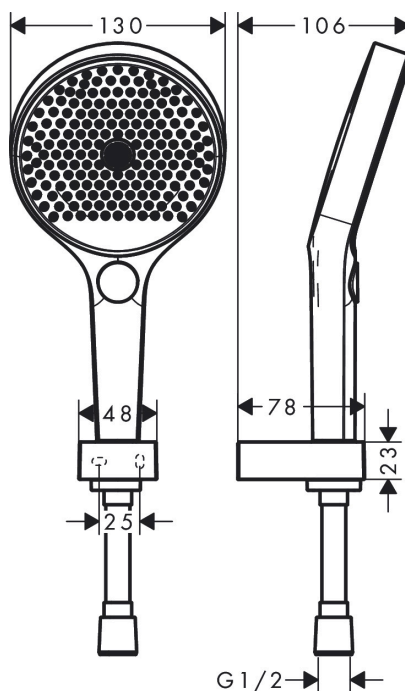

Designpriser

Ritning

Teknologi

Funktioner

- bestående av: handdusch, duschhållare, duschslang
- duschhuvudsstorlek: 130 mm
- stråltyp: PowderRain, Intense PowderRain, MonoRain
- bekväm stråltypsomställning med Select-knapp
- maximal flödesmängd vid 3 bar: 14 l/min
- duschsidig vridvirvel mot irriterande förvridning av duschslangen
- Vägghäring: monteras med skruvar
- väggstöd från metall