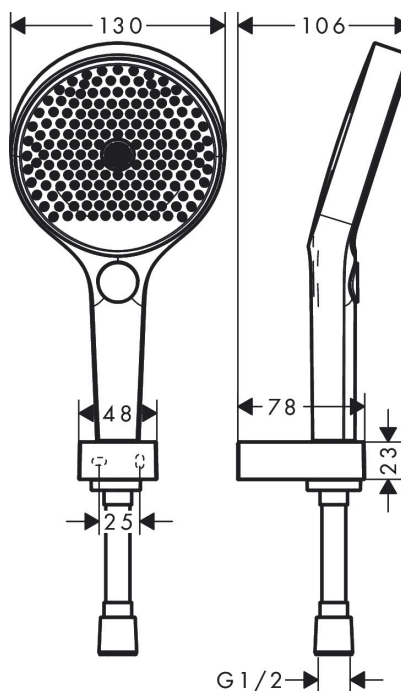

Varumärke	hansgrohe
Art. Namn	Rainfinity Duschhållareset 130 3jet med duschslang 125 cm
Art. Nr.	26852000
Ytskikt	krom
Pos	1

Produktbild

Designpriser

Ritning

Teknologi

Funktioner

- bestående av: handdusch, duschhållare, duschslang
- duschhuvudsstorlek: 130 mm
- stråltyp: PowderRain, Intense PowderRain, MonoRain
- bekväm stråltypsomställning med Select-knapp
- maximal flödesmängd vid 3 bar: 14 l/min
- duschsidig vridvirvel mot irriterande förvridning av duschslangen
- Vägghäring: monteras med skruvar
- väggstöd från metall

Flödesdiagramm

1 Mono

2 Intense PowderRain

3 PowderRain

AXOR

Reservdelsritning

hansgrohe

Reservdelista

Pos.	Beskrivning	Art.nr.
1	Handduschsset	26865000
2	Duschslang Isiflex'B 1,25 m	28272000
3	Handduschshållare	28387000