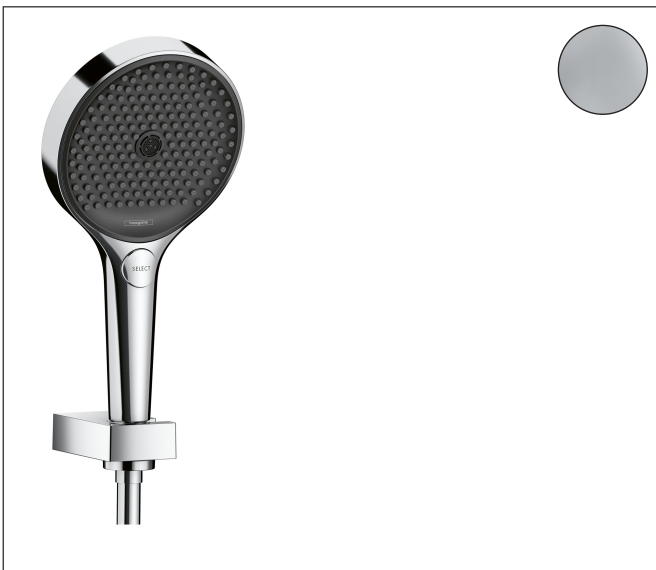

Varumärke	hansgrohe
Art. Namn	Rainfinity Duschhållareset 130 3jet med duschslang 125 cm
Art. Nr.	26852000
RSK-nr.	8275562
Ytsikt	Krom
Pos	1

reddot award 2019
best of the best

Produktbild

Funktioner

- består av: handdusch, duschhållare, duschslang
- duschhuvud storlek: 130 mm
- stråltyp: PowderRain, Intense PowderRain, MonoRain
- bekväm stråltypsinställning via Select-knapp
- maximal flödesmängd vid 3 bar: 14 l/min
- duschslang med konformad mutter i båda ändarna
- kulle förhindrar att slangens vrider sig
- duschslangens längd: 1250 mm
- integrerad hållare
- väggstöd av metall
- väggmontering: monteras med skruvar
- sköljbar skärmtätning
- BREEM: baslinje - max. 14,0 l/min

Ritning

Teknologi

Stråltyper

Varumärke hansgrohe
 Art. Namn **Rainfinity** Duschhållareset 130 3jet med duschslang 125 cm
 Art. Nr. 26852000
 RSK-nr. 8275562
 Ytskikt Krom
 Pos 1

Flödesdiagram

- 1 Mono
- 2 Intense PowderRain
- 3 PowderRain

Örbrukningsvärdena uppmättes under användning med de tillhörande armaturerna (termostat/blandare/infälld ventil).

Varumärke	hansgrohe
Art. Namn	Rainfinity Duschhållareset 130 3jet med duschslang 125 cm
Art. Nr.	26852000
RSK-nr.	8275562
Ytskikt	Krom
Pos	1

Reservdelsritning för byggnadsår: >07/19

Varumärke hansgrohe
Art. Namn **Rainfinity** Duschhållareset 130 3jet med duschslang 125 cm
Art. Nr. 26852000
RSK-nr. 8275562
Ytskikt Krom
Pos 1

Reservdelista för byggnadsår: >07/19