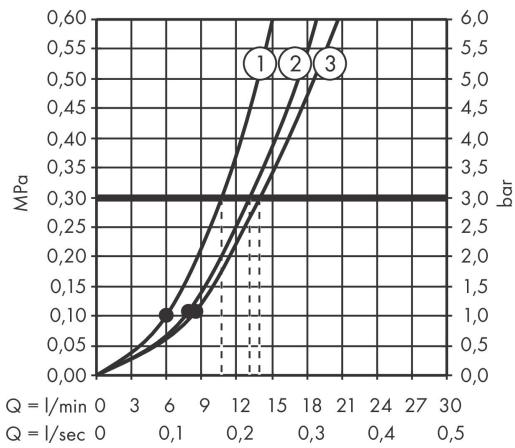

Flödesdiagramm

1 Mono

2 Intense PowderRain

3 PowderRain