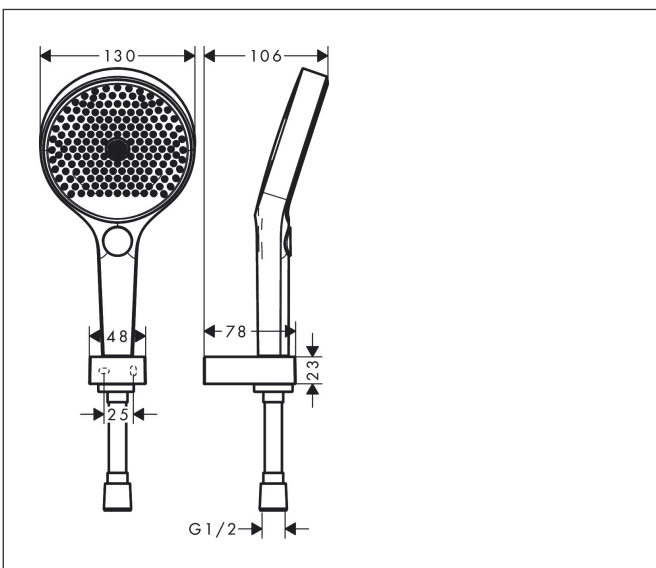

Varumärke	hansgrohe
Art. Namn	Rainfinity Duschhållareset 130 3jet med duschslang 125 cm
Art. Nr.	26852000
RSK-nr.	8275562
Ytsikt	Krom
Pos	1

reddot award 2019
best of the best

Produktbild

Funktioner

- består av: handdusch, duschhållare, duschslang
- duschhuvud storlek: 130 mm
- stråltyp: PowderRain, Intense PowderRain, MonoRain
- bekväm stråltypsinställning via Select-knapp
- maximal flödesmängd vid 3 bar: 14 l/min
- duschslang med konformad mutter i båda ändarna
- kulle förhindrar att slangens vrider sig
- duschslangens längd: 1250 mm
- integrerad hållare
- väggstöd av metall
- väggmontering: monteras med skruvar
- sköljbar skärmtätning
- BREEM: baslinje - max. 14,0 l/min

Ritning

Teknologi

Stråltyper

Varumärke hansgrohe
 Art. Namn **Rainfinity** Duschhållareset 130 3jet med duschslang 125 cm
 Art. Nr. 26852000
 RSK-nr. 8275562
 Ytskikt Krom
 Pos 1

Flödesdiagram

- 1 Mono
- 2 Intense PowderRain
- 3 PowderRain

Örbrukningsvärdena uppmättes under användning med de tillhörande armaturerna (termostat/blandare/infälld ventil).

Varumärke	hansgrohe
Art. Namn	Rainfinity Duschhållareset 130 3jet med duschslang 125 cm
Art. Nr.	26852000
RSK-nr.	8275562
Ytskikt	Krom
Pos	1

Reservdelsritning för byggnadsår: >07/19

Varumärke hansgrohe
Art. Namn **Rainfinity** Duschhållareset 130 3jet med duschslang 125 cm
Art. Nr. 26852000
RSK-nr. 8275562
Ytskikt Krom
Pos 1

Reservdelista för byggnadsår: >07/19