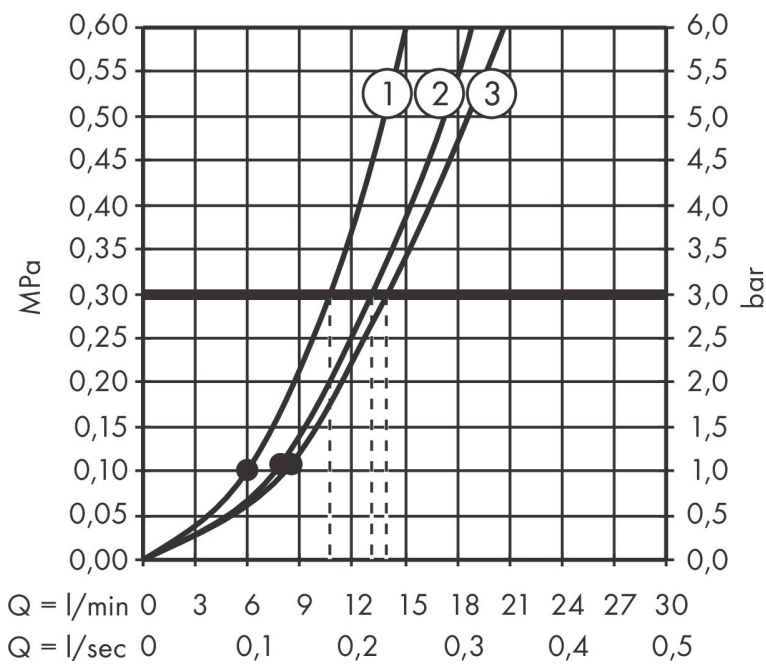

Varumärke	hansgrohe
Art. Namn	Rainfinity Duschhållareset 130 3jet med duschslang 125 cm
Art. Nr.	26852700
RSK-nr.	8275563
Ytskikt	Matt vit
Pos	1

Produktbild

Funktioner

- består av: handdusch, duschhållare, duschslang
- duschhuvud storlek: 130 mm
- stråltyp: PowderRain, Intense PowderRain, MonoRain
- bekväm stråltypsomställning via Select-knapp
- maximal flödesmängd vid 3 bar: 14 l/min
- duschslang med konformad mutter i båda ändarna
- kulle förhindrar att slangens vrider sig
- duschslangens längd: 1250 mm
- integrerad hållare
- väggstöd av metall
- väggmontering: monteras med skruvar
- sköljbar skärmtätning
- BREEAM: baslinje - max. 14,0 l/min

Ritning

Teknologi

Stråltyper

Varumärke hansgrohe
 Art. Namn **Rainfinity** Duschhållareset 130 3jet med duschslang 125 cm
 Art. Nr. 26852700
 RSK-nr. 8275563
 Ytskikt Matt vit
 Pos 1

Flödesdiagram

- 1 Mono
- 2 Intense PowderRain
- 3 PowderRain