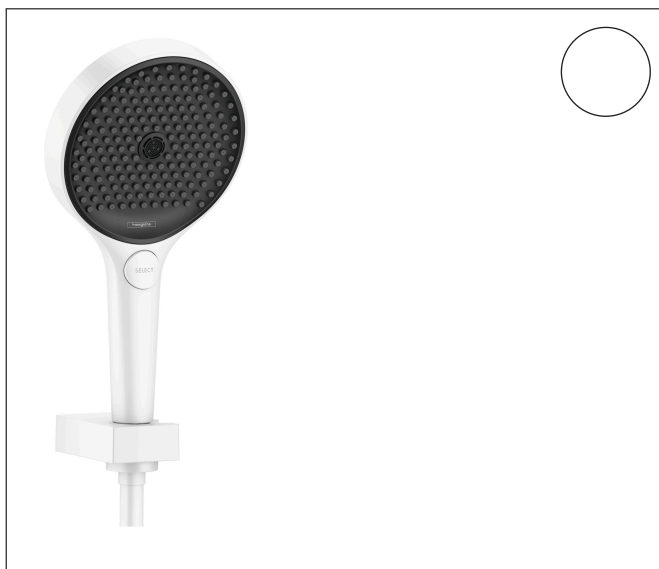

Varumärke	hansgrohe
Art. Namn	Rainfinity Duschhållareset 130 3jet med duschslang 125 cm
Art. Nr.	26852700
RSK-nr.	8275563
Ytskikt	Matt vit
Pos	1

Produktbild

Funktioner

- består av: handdusch, duschhållare, duschslang
- duschhuvud storlek: 130 mm
- stråltyp: PowderRain, Intense PowderRain, MonoRain
- bekväm stråltypsomställning via Select-knapp
- maximal flödesmängd vid 3 bar: 14 l/min
- duschslang med konformad mutter i båda ändarna
- kulle förhindrar att slangens vrider sig
- duschslangens längd: 1250 mm
- integrerad hållare
- väggstöd av metall
- väggmontering: monteras med skruvar
- sköljbar skärmtätning
- BREEAM: baslinje - max. 14,0 l/min

Ritning

Teknologi

Stråltyper

Varumärke hansgrohe
 Art. Namn **Rainfinity** Duschhållareset 130 3jet med duschslang 125 cm
 Art. Nr. 26852700
 RSK-nr. 8275563
 Ytskikt Matt vit
 Pos 1

Flödesdiagram

- 1 Mono
- 2 Intense PowderRain
- 3 PowderRain

Örbrukningsvärdena uppmättes under användning med de tillhörande armaturerna (termostat/blandare/infälld ventil).

Varumärke	hansgrohe
Art. Namn	Rainfinity Duschhållareset 130 3jet med duschslang 125 cm
Art. Nr.	26852700
RSK-nr.	8275563
Ytsikt	Matt vit
Pos	1

Reservdelsritning för byggnadsår: >07/19

Varumärke hansgrohe
Art. Namn **Rainfinity** Duschhållareset 130 3jet med duschslang 125 cm
Art. Nr. 26852700
RSK-nr. 8275563
Ytskikt Matt vit
Pos 1

Reservdelslista för byggnadsår: >07/19