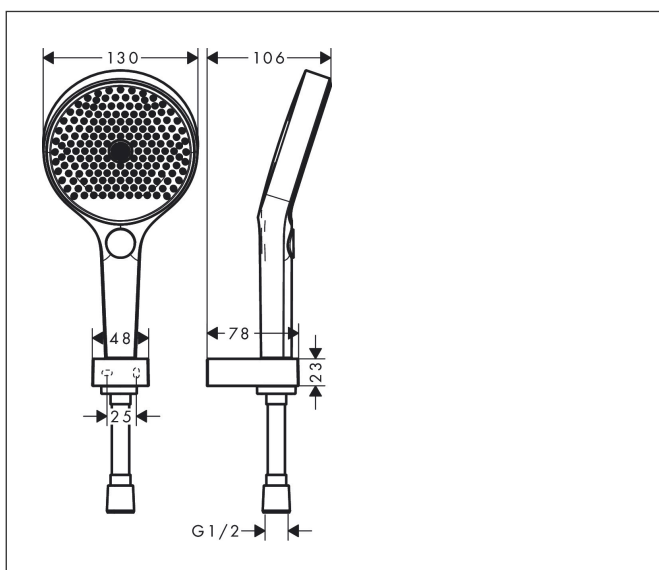

Varumärke	hansgrohe
Art. Namn	Rainfinity Duschhållareset 130 3jet med duschslang 125 cm
Art. Nr.	26852700
RSK-nr.	8275563
Ytskikt	Matt vit
Pos	1

Produktbild

Funktioner

- består av: handdusch, duschhållare, duschslang
- duschhuvud storlek: 130 mm
- stråltyp: PowderRain, Intense PowderRain, MonoRain
- bekväm stråltypsomställning via Select-knapp
- maximal flödesmängd vid 3 bar: 14 l/min
- duschslang med konformad mutter i båda ändarna
- kulle förhindrar att slangens vrider sig
- duschslangens längd: 1250 mm
- integrerad hållare
- väggstöd av metall
- väggmontering: monteras med skruvar
- sköljbar skärmtätning
- BREEAM: baslinje - max. 14,0 l/min

Ritning

Teknologi

Stråltyper

Varumärke hansgrohe
 Art. Namn **Rainfinity** Duschhållareset 130 3jet med duschslang 125 cm
 Art. Nr. 26852700
 RSK-nr. 8275563
 Ytskikt Matt vit
 Pos 1

Flödesdiagram

- 1 Mono
- 2 Intense PowderRain
- 3 PowderRain

Örbrukningsvärdena uppmättes under användning med de tillhörande armaturerna (termostat/blandare/infälld ventil).

Varumärke	hansgrohe
Art. Namn	Rainfinity Duschhållareset 130 3jet med duschslang 125 cm
Art. Nr.	26852700
RSK-nr.	8275563
Ytsikt	Matt vit
Pos	1

Reservdelsritning för byggnadsår: >07/19

Varumärke hansgrohe
Art. Namn **Rainfinity** Duschhållareset 130 3jet med duschslang 125 cm
Art. Nr. 26852700
RSK-nr. 8275563
Ytskikt Matt vit
Pos 1

Reservdelslista för byggnadsår: >07/19