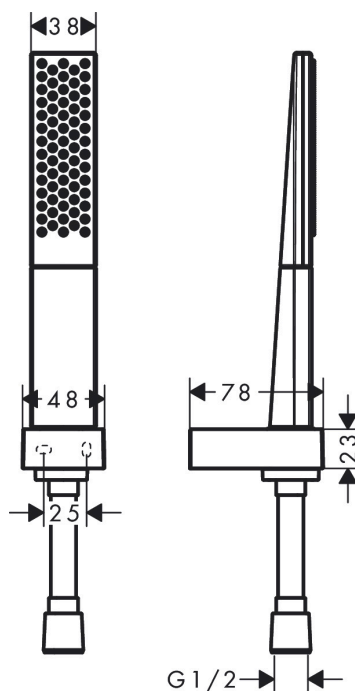

Varumärke	hansgrohe
Art. Namn	Rainfinity Duschhållareset 100 1jet med duschslang 160 cm
Art. Nr.	26856000
Ytskikt	krom
Pos	1

Produktbild

Designpriser

Ritning

Teknologi

Funktioner

- bestående av: pinnhanddusch, duschhållare, duschslang
- duschhuvudsstorlek: 100 mm
- stråltyp: PowderRain
- maximal flödesmängd vid 3 bar: 13,8 l/min
- duschsidig vridvirvel mot irriterande förvridning av duschslangen
- Vägghäring: monteras med skruvar
- väggstöd från metall

Flödesdiagram

AXOR

Reservdelstening

hansgrohe

Reservdelista

Pos.	Beskrivning	Art.nr.
1	Handduschsset	26866000
2	Duschslang Isiflex'B 1,60 m	28276000
3	Handduschshållare	28387000