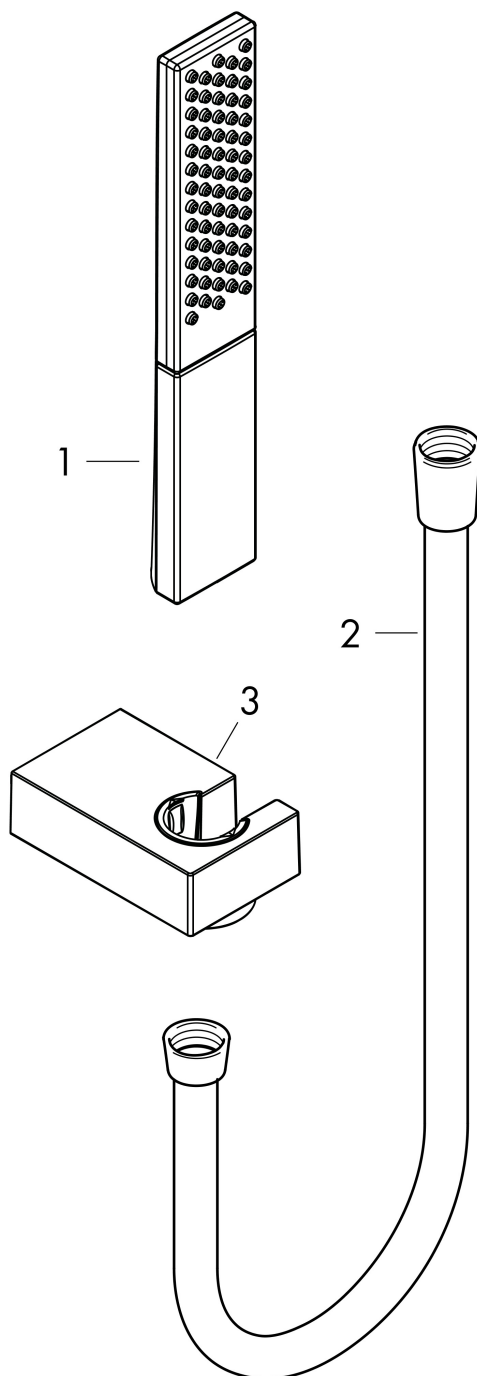

Varumärke	hansgrohe
Art. Namn	Rainfinity Duschhållareset 100 1jet med duschslang 160 cm
Art. Nr.	26856000
Ytskikt	krom
Pos	1

Produktbild

Designpriser

Ritning

Teknologi

Funktioner

- bestående av: pinnhanddusch, duschhållare, duschslang
- duschhuvudsstorlek: 100 mm
- stråltyp: PowderRain
- maximal flödesmängd vid 3 bar: 13,8 l/min
- duschsidig vridvirvel mot irriterande förvridning av duschslangen
- Vägghäring: monteras med skruvar
- väggstöd från metall

Flödesdiagram

AXOR

Reservdelstening

hansgrohe

Reservdelista

Pos.	Beskrivning	Art.nr.
1	Handduschsset	26866000
2	Duschslang Isiflex'B 1,60 m	28276000
3	Handduschshållare	28387000