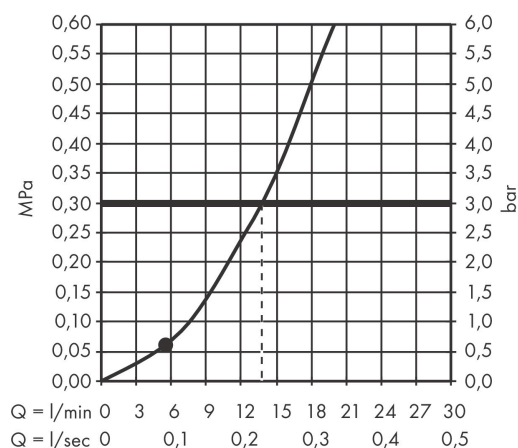

Varumärke	hansgrohe
Art. Namn	Rainfinity Duschhållareset 100 1jet med duschslang 160 cm
Art. Nr.	26856000
Ytskikt	krom
Pos	1

Produktbild

Designpriser

Ritning

Teknologi

Funktioner

- bestående av: pinnhanddusch, duschhållare, duschslang
- duschhuvudsstorlek: 100 mm
- stråltyp: PowderRain
- maximal flödesmängd vid 3 bar: 13,8 l/min
- duschsidig vridvirvel mot irriterande förvridning av duschslangen
- Vägghäring: monteras med skruvar
- väggstöd från metall

Flödesdiagram

AXOR

Reservdelstening

hansgrohe

Reservdelista

Pos.	Beskrivning	Art.nr.
1	Handduschsset	26866000
2	Duschslang Isiflex'B 1,60 m	28276000
3	Handduschshållare	28387000