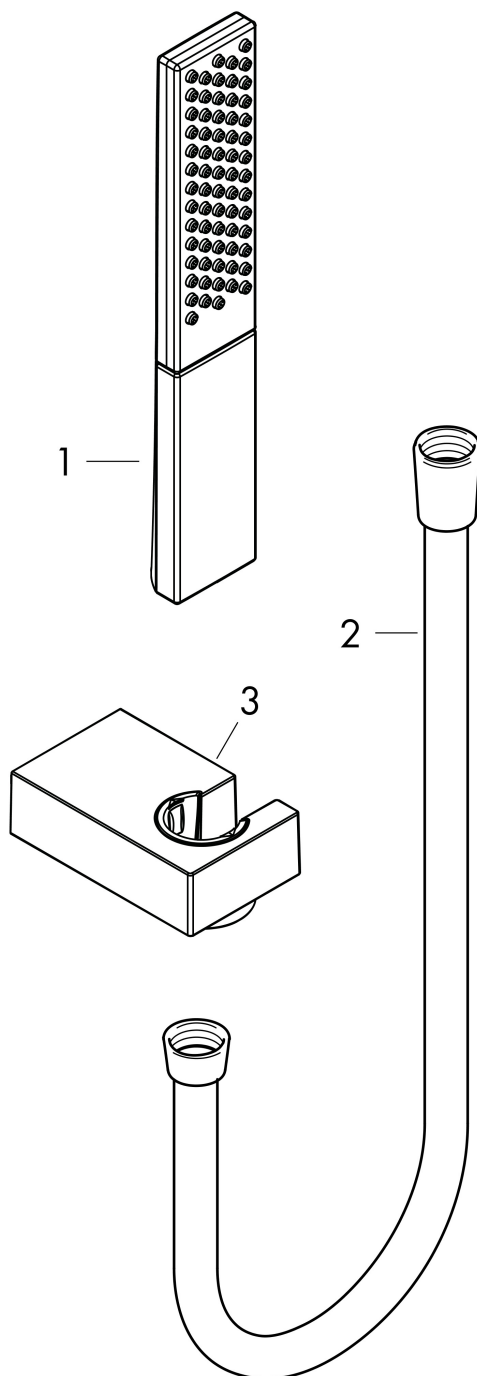

Varumärke	hansgrohe
Art. Namn	Rainfinity Duschhållareset 100 1jet med duschslang 160 cm
Art. Nr.	26856700
Ytskikt	Matt vit
Pos	1

Produktbild

Teknologi

Funktioner

- bestående av: pinnhanddusch, duschhållare, duschslang
- duschhuvudsstorlek: 100 mm
- stråltyp: PowderRain
- maximal flödesmängd vid 3 bar: 13,8 l/min
- duschsidig vridvirvel mot irriterande förvridning av duschslangen
- Vägghäring: monteras med skruvar
- väggstöd från metall

Designpriser

Ritning

Flödesdiagram

AXOR

Reservdelstening

hansgrohe

Reservdelista

Pos.	Beskrivning	Art.nr.
1	Handduschsset	26866700
2	Duschslang Isiflex'B 1,60 m	28276700
3	Handduschshållare	28387700