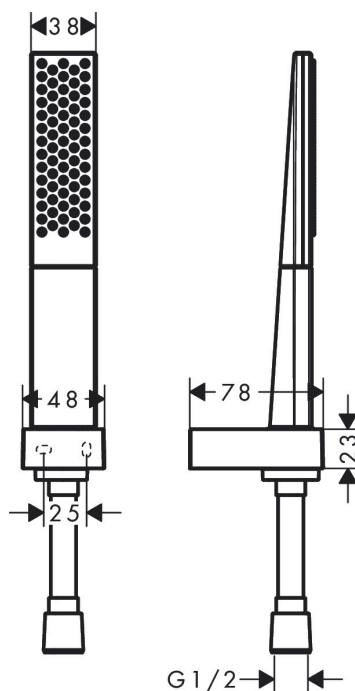

Varumärke	hansgrohe
Art. Namn	Rainfinity Duschhållareset 100 1jet med duschslang 160 cm
Art. Nr.	26856700
Ytskikt	Matt vit
Pos	1

Produktbild

Teknologi

Funktioner

- bestående av: pinnhanddusch, duschhållare, duschslang
- duschhuvudsstorlek: 100 mm
- stråltyp: PowderRain
- maximal flödesmängd vid 3 bar: 13,8 l/min
- duschsidig vridvirvel mot irriterande förvridning av duschslangen
- Vägghäring: monteras med skruvar
- väggstöd från metall

Designpriser

Ritning

Flödesdiagram

AXOR

Reservdelstening

hansgrohe

Reservdelista

Pos.	Beskrivning	Art.nr.
1	Handduschsset	26866700
2	Duschslang Isiflex'B 1,60 m	28276700
3	Handduschshållare	28387700