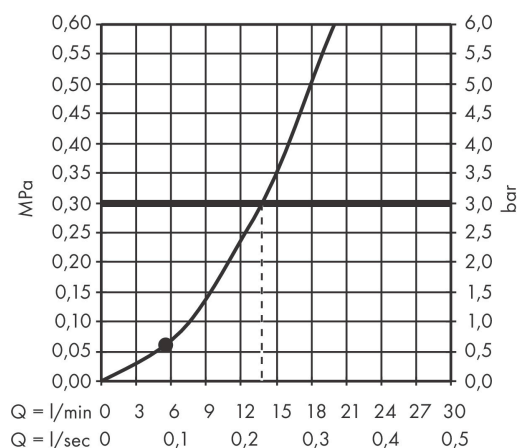

Flödesdiagram