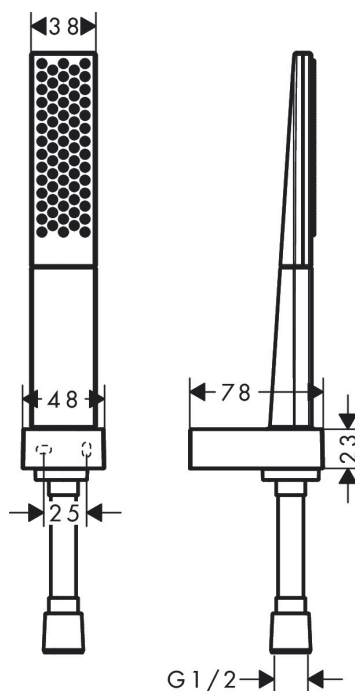

Varumärke	hansgrohe
Art. Namn	Rainfinity Duschhållareset 100 1jet med duschslang 125 cm
Art. Nr.	26857700
Ytskikt	Matt vit
Pos	1

Produktbild

Designpriser

Ritning

Teknologi

Funktioner

- bestående av: pinnhanddusch, duschhållare, duschslang
- duschhuvudsstorlek: 100 x 38 mm
- stråltyp: PowderRain
- maximal flödesmängd vid 3 bar: 13,8 l/min
- duschsidig vridvirvel mot irriterande förvridning av duschslangen
- Vägghäring: monteras med skruvar
- väggstöd från metall

Flödesdiagram

AXOR

Reservdelstening

hansgrohe

Reservdelista

Pos.	Beskrivning	Art.nr.
1	Handduschsset	26866700
2	Duschslang Isiflex'B 1,25 m	28272700
3	Handduschshållare	28387700