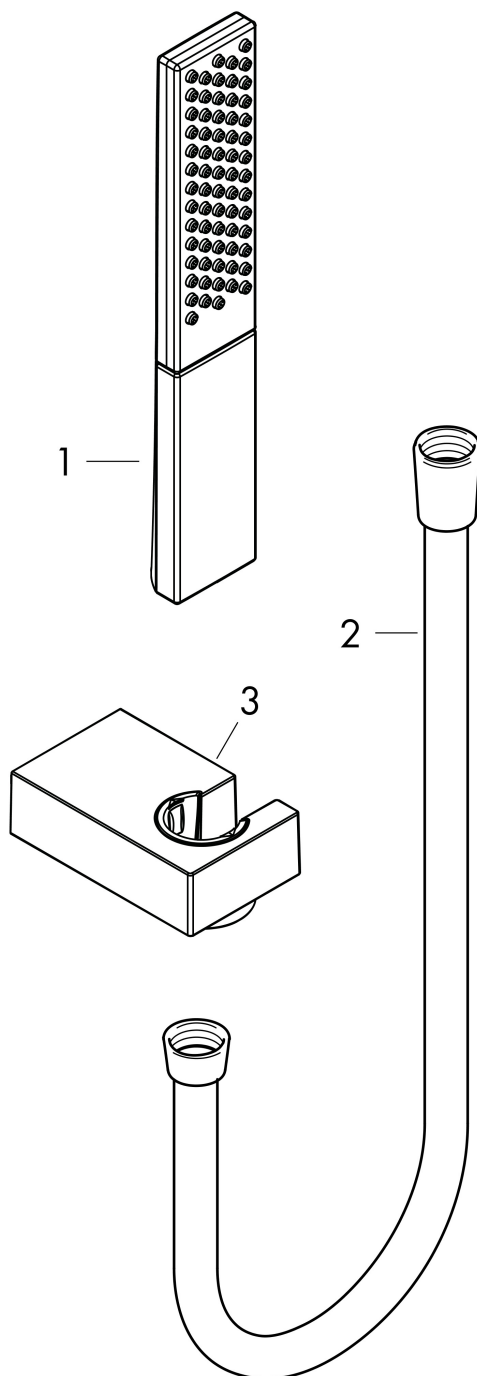

Varumärke	hansgrohe
Art. Namn	Rainfinity Duschhållareset 100 1jet med duschslang 125 cm
Art. Nr.	26857700
Ytskikt	Matt vit
Pos	1

Produktbild

Designpriser

Ritning

Teknologi

Funktioner

- bestående av: pinnhanddusch, duschhållare, duschslang
- duschhuvudsstorlek: 100 x 38 mm
- stråltyp: PowderRain
- maximal flödesmängd vid 3 bar: 13,8 l/min
- duschsidig vridvirvel mot irriterande förvridning av duschslangen
- Vägghäring: monteras med skruvar
- väggstöd från metall

Flödesdiagram

AXOR

Reservdelstening

hansgrohe

Reservdelista

Pos.	Beskrivning	Art.nr.
1	Handduschsset	26866700
2	Duschslang Isiflex'B 1,25 m	28272700
3	Handduschshållare	28387700