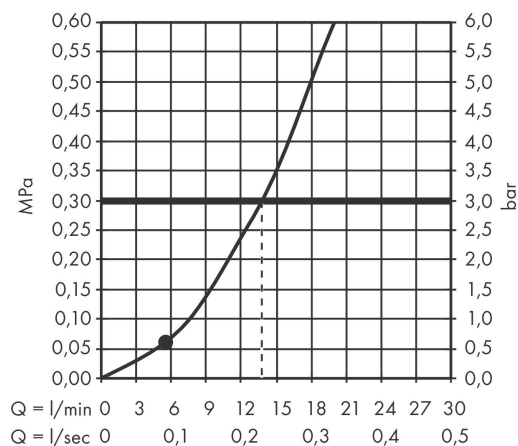

Varumärke	hansgrohe
Art. Namn	Rainfinity Pinnhanddusch 100 1jet
Art. Nr.	26866340
Ytskikt	borstad svart krom PVD
Pos	1

Produktbild

Designpriser

Ritning

Teknologi

Funktioner

- duschhuvdsstorlek: 100 x 38 mm
- stråltyp: PowderRain
- maximal flödesmängd vid 3 bar: 13,8 l/min
- med innanpåliggande vattenslangar
- utsköljbar smutsfilter
- anslutningsgänga G 1/2
- lämpad för genomströmningsberedare
- ljudklass: I
- flödesklass: A
- P-IX 29720/1A

Flödesdiagram

AXOR

Reservdelsritning

hansgrohe

Reservdelstila

Pos.	Beskrivning	Art.nr.
1	Sil	92672000
2	Tätning	98058000