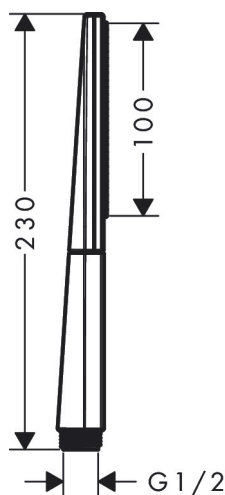

Varumärke	hansgrohe
Art. Namn	Rainfinity Pinnhanddusch 100 1jet
Art. Nr.	26866340
Ytskikt	borstad svart krom PVD
Pos	1

Produktbild

Designpriser

Ritning

Teknologi

Funktioner

- duschhuvdsstorlek: 100 x 38 mm
- stråltyp: PowderRain
- maximal flödesmängd vid 3 bar: 13,8 l/min
- med innanpåliggande vattenslangar
- utsköljbar smutsfilter
- anslutningsgänga G 1/2
- lämpad för genomströmningsberedare
- ljudklass: I
- flödesklass: A
- P-IX 29720/1A

Flödesdiagram

AXOR

Reservdelsritning

hansgrohe

Reservdelstila

Pos.	Beskrivning	Art.nr.
1	Sil	92672000
2	Tätning	98058000