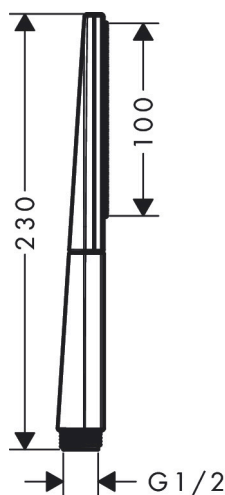

Varumärke	hansgrohe
Art. Namn	Rainfinity Pinnhanddusch 100 1jet
Art. Nr.	26866990
Ytskikt	polerad guld PVD
Pos	1

Produktbild

Designpriser

Ritning

Teknologi

Funktioner

- duschhuvdsstorlek: 100 x 38 mm
- stråltyp: PowderRain
- maximal flödesmängd vid 3 bar: 13,8 l/min
- med innanpåkiggande vattenslangar
- utsköljbar smutsfilter
- anslutningsgänga G 1/2
- lämpad för genomströmningsberedare
- ljudklass: I
- flödesklass: A
- P-IX 29720/1A

Flödesdiagram

AXOR

Reservdelsritning

hansgrohe

Reservdelista

Pos.	Beskrivning	Art.nr.
1	Sil	92672000
2	Tätning	98058000