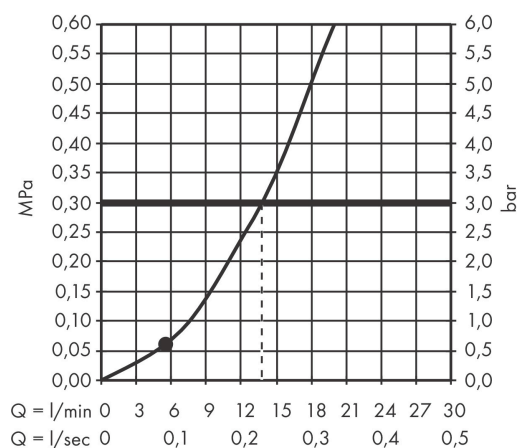

Varumärke	hansgrohe
Art. Namn	Rainfinity Pinnhanddusch 100 1jet
Art. Nr.	26866990
Ytskikt	polerad guld PVD
Pos	1

Produktbild

Designpriser

Ritning

Teknologi

Funktioner

- duschhuvdsstorlek: 100 x 38 mm
- stråltyp: PowderRain
- maximal flödesmängd vid 3 bar: 13,8 l/min
- med innanpåkiggande vattenslangar
- utsköljbar smutsfilter
- anslutningsgänga G 1/2
- lämpad för genomströmningsberedare
- ljudklass: I
- flödesklass: A
- P-IX 29720/1A

Flödesdiagram

AXOR

Reservdelsritning

hansgrohe

Reservdelista

Pos.	Beskrivning	Art.nr.
1	Sil	92672000
2	Tätning	98058000