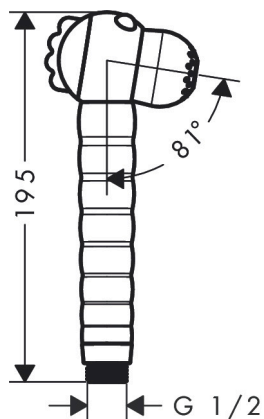

Varumärke	hansgrohe
Art. Namn	Jocolino Barnhanddusch zebra 2jet
Art. Nr.	28787640
Ytskikt	ingen uppgift
Pos	1

Produktbild

Teknologi

Funktioner

- stråltyp: Rain, MonoRain
- stråltypsomställning med vridbar strålskiva
- maximal flödesmängd vid 3 bar: 11 l/min
- flödesmängd Mono (vid 3 bar): 9,1 l/min
- flödesmängd Rain (vid 3 bar): 11 l/min
- ergonomiskt grepp, perfekt för mindre händer
- ögon som interagerar med barnet
- kalk på munstycket avlägsnas automatiskt när man vrider för att växla stråltyp
- med innanpåliggande vattenslangar
- utsköljbar smutsfilter
- anslutningsgänga G 1/2
- ljudklass: I
- flödesklass: A
- P-IX 38055/IA

Ritning