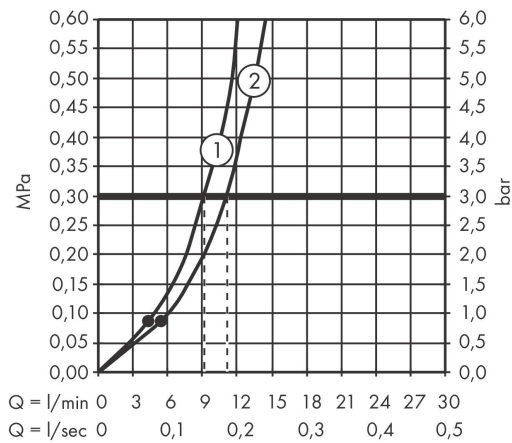

Flödesdiagramm

1 Rain

2 Monostråle