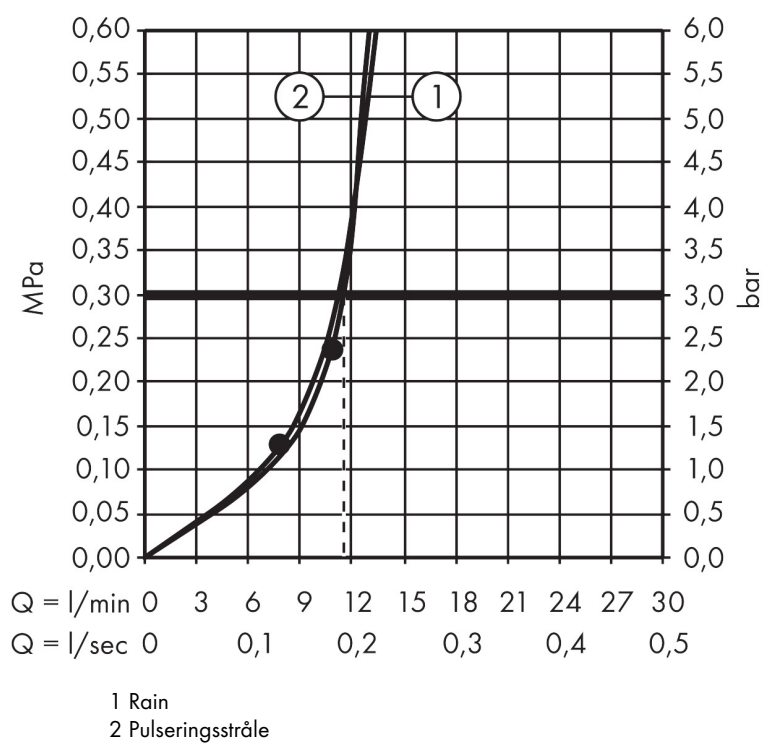

Varumärke AXOR
Art. Namn **AXOR One** Handdusch 2jet
Art. Nr. 45720000
RSK-nr. 8275574
Ytskikt Krom
Pos 1

Flödesdiagram