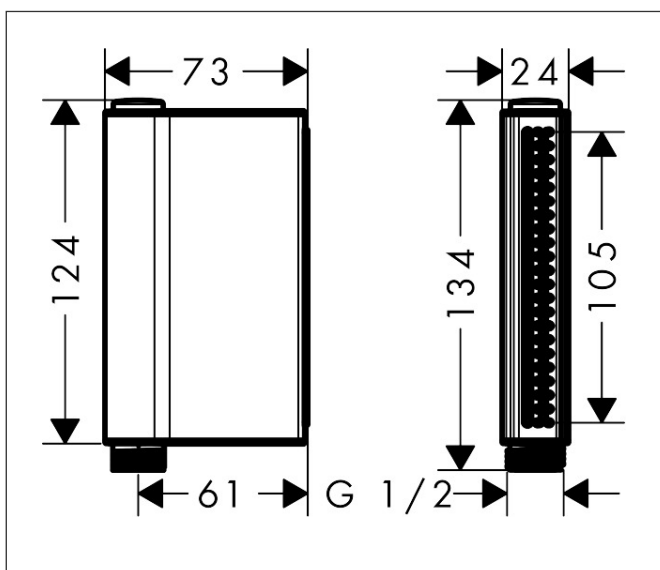

Varumärke	AXOR
Art. Namn	AXOR One Handdusch 2jet
Art. Nr.	45720000
RSK-nr.	8275574
Ytskikt	Krom
Pos	1

Produktbild

Funktioner

- duschhuvud storlek: 124 x 24 mm
- stråltyp: Rain, RainFlow
- bekväm stråltypsomställning via Select-knapp
- maximal flödesmängd vid 3 bar: 12 l/min
- med isolerat vattenflöde
- sköljbar skärmtätning
- anslutningsgänga: G 1/2"
- lämplig för genomströmningsberedare
- rekommenderas inte för kant-/kaketrandsmonterade blandare
- BREEAM: baslinje - max. 14,0 l/min

Ritning

Teknologi

Stråltyper

Varumärke AXOR
 Art. Namn **AXOR One** Handdusch 2jet
 Art. Nr. 45720000
 RSK-nr. 8275574
 Ytskikt Krom
 Pos 1

Flödesdiagram

Varumärke	AXOR
Art. Namn	AXOR One Handdusch 2jet
Art. Nr.	45720000
RSK-nr.	8275574
Ytskikt	Krom
Pos	1

Reservdelsritning för byggnadsår: >04/17

Varumärke AXOR
Art. Namn **AXOR One** Handdusch 2jet
Art. Nr. 45720000
RSK-nr. 8275574
Ytskikt Krom
Pos 1

Reservdelstlista för byggnadsår: >04/17

Pos.	Beskrivning	Art.nr.
1	Silpackning	94246000