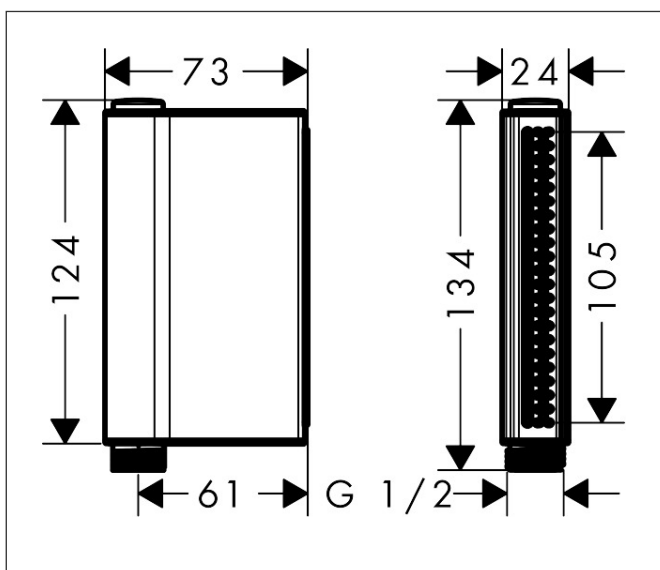

Varumärke	AXOR
Art. Namn	AXOR One Handdusch 2jet
Art. Nr.	45720670
RSK-nr.	8275577
Ytsikt	Matt svart
Pos	1

Produktbild

Funktioner

- duschhuvud storlek: 124 x 24 mm
- stråltyp: Rain, RainFlow
- bekväm stråltypsombeställning via Select-knapp
- maximal flödesmängd vid 3 bar: 12 l/min
- med isolerat vattenflöde
- sköljbar skärmtätning
- anslutningsgänga: G 1/2"
- lämplig för genomströmningsberedare
- rekommenderas inte för kant-/kachelrandsmonterade blandare
- BREEAM: baslinje - max. 14,0 l/min

Ritning

Teknologi

Stråltyper

Varumärke AXOR
 Art. Namn **AXOR One** Handdusch 2jet
 Art. Nr. 45720670
 RSK-nr. 8275577
 Ytsikt Matt svart
 Pos 1

Flödesdiagram