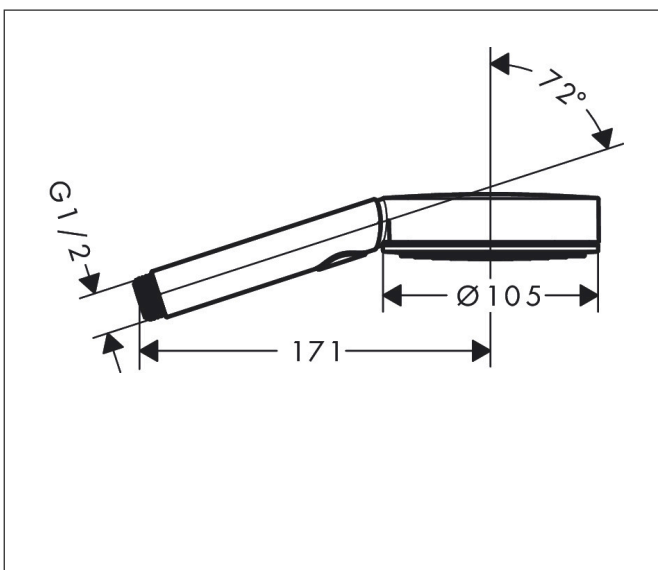

Varumärke hansgrohe
 Art. Namn **Pulsify Select S** Handdusch 105 3jet Activation
 Art. Nr. 24100000
 Ytskikt krom
 Pos 1

Produktbild

Funktioner

- duschhuvudsstorlek: 105 mm
- stråltyp: PowderRain, IntenseRain, MonoRain
- bekväm stråltypsombeställning med Select-knapp
- maximal flödesmängd vid 3 bar: 11,5 l/min
- med innanpåklistrade vattenslangar
- anslutningsgänga G 1/2

Ritning

Teknologi

Stråltyper