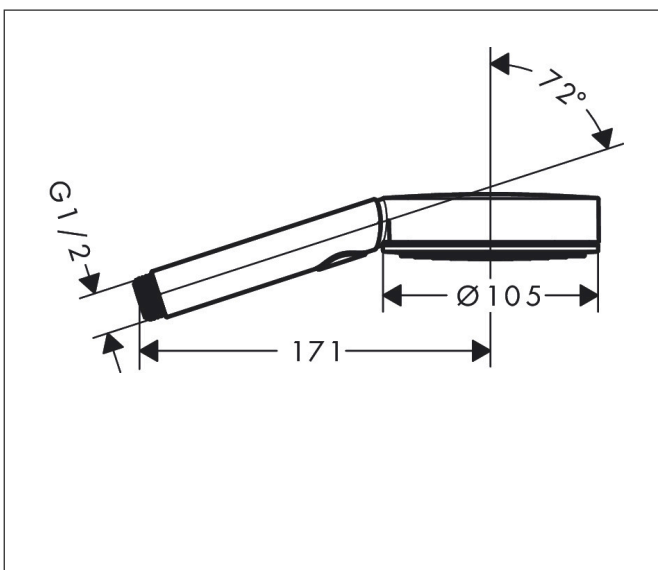

Varumärke hansgrohe
Art. Namn **Pulsify Select S** Handdusch 105 3jet Activation
Art. Nr. 24100670
Ytskikt Matt svart
Pos 1

Produktbild

Funktioner

- duschhuvudsstorlek: 105 mm
- stråltyp: PowderRain, IntenseRain, MonoRain
- bekväm stråltypsombeställning med Select-knapp
- maximal flödesmängd vid 3 bar: 11,5 l/min
- med innanpåkallande vattenslangar
- anslutningsgänga G 1/2

Ritning

Teknologi

Stråltyper