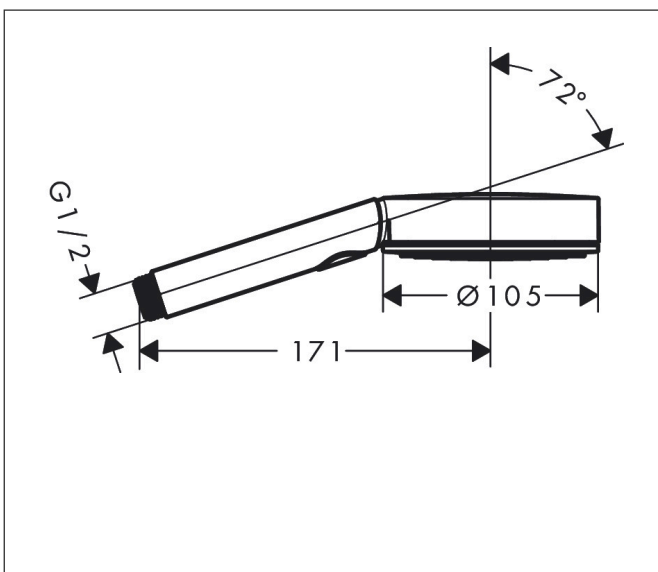

Varumärke hansgrohe  
 Art. Namn **Pulsify Select S** Handdusch 105 3jet Activation EcoSmart  
 Art. Nr. 24101000  
 Ytskikt krom  
 Pos 1

## Funktioner

- duschhuvudsstorlek: 105 mm
- stråltyp: PowderRain, IntenseRain, MonoRain
- bekväm stråltypsinställning med Select-knapp
- maximal flödesmängd vid 3 bar: 8,5 l/min
- flödesmängd Mono (vid 3 bar): 8 l/min
- flödesmängd Rain (vid 3 bar): 8,2 l/min
- med innanpåliggande vattenslangar
- anslutningsgänga G 1/2