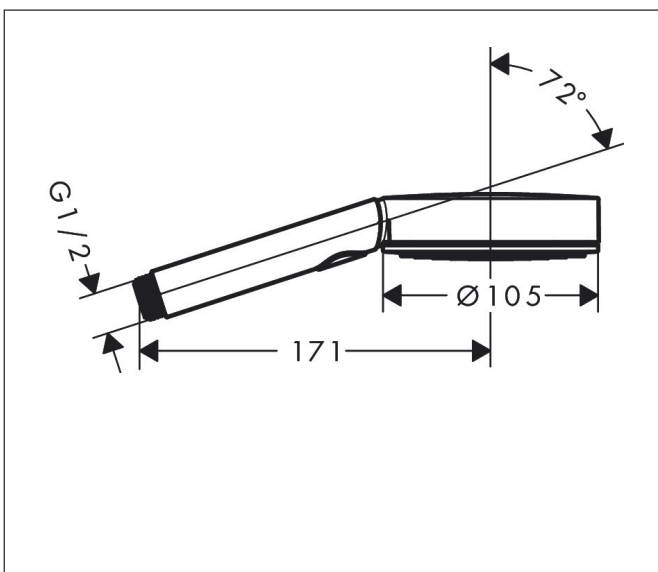

Varumärke hansgrohe
 Art. Namn **Pulsify Select S** Handdusch 105 3jet Activation EcoSmart
 Art. Nr. 24101670
 Ytskikt Matt svart
 Pos 1

Produktbild

Funktioner

- duschhuvudsstorlek: 105 mm
- stråltyp: PowderRain, IntenseRain, MonoRain
- bekväm stråltypsombeställning med Select-knapp
- maximal flödesmängd vid 3 bar: 8,5 l/min
- flödesmängd Mono (vid 3 bar): 8 l/min
- flödesmängd Rain (vid 3 bar): 8,2 l/min
- med innanpåliggande vattenslangar
- anslutningsgunga G 1/2

Ritning

Teknologi

Stråltyper