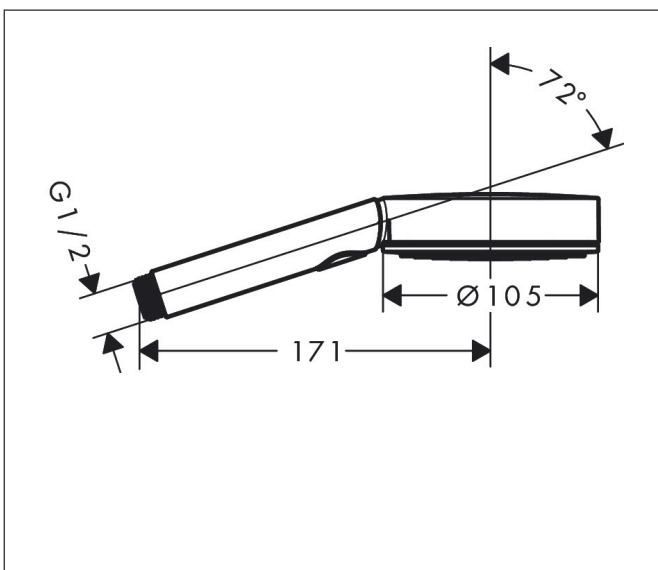

Varumärke
Art. Namn
Art. Nr.
Ytskikt
Pos

hansgrohe
Pulsify Select S Handdusch 105 3jet Activation EcoSmart
24101700
Matt vit
1

Produktbild

Funktioner

- duschhuvudsstorlek: 105 mm
- stråltyp: PowderRain, IntenseRain, MonoRain
- bekväm stråltypsombeställning med Select-knapp
- maximal flödesmängd vid 3 bar: 8,5 l/min
- flödesmängd Mono (vid 3 bar): 8 l/min
- flödesmängd Rain (vid 3 bar): 8,2 l/min
- med innanpåliggande vattenslangar
- anslutningsgंगा G 1/2

Ritning

Teknologi

Stråltyper