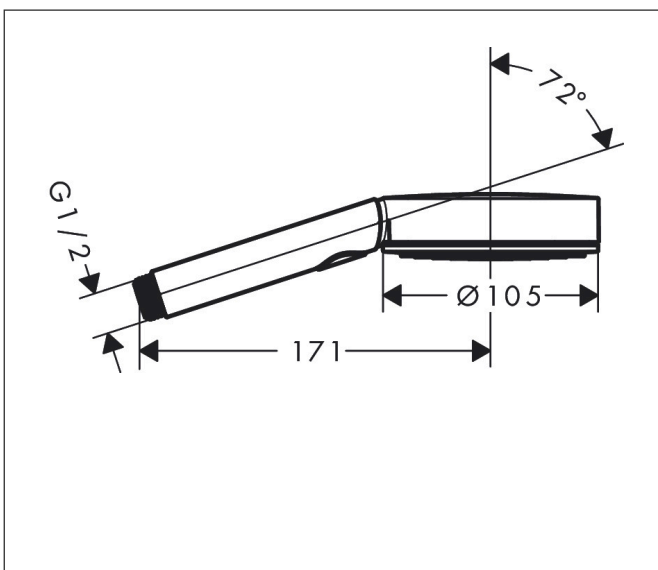

Varumärke hansgrohe
 Art. Namn **Pulsify Select S** Handdusch 105 3jet Relaxation
 Art. Nr. 24110000
 Ytskikt krom
 Pos 1

Produktbild

Funktioner

- duschhuvudsstorlek: 105 mm
- stråltyp: PowderRain, IntenseRain, massage
- bekväm stråltypsombeställning med Select-knapp
- maximal flödesmängd vid 3 bar: 11,4 l/min
- med innanpåklistade vattenslangar
- anslutningsgänga G 1/2

Ritning

Teknologi

Stråltyper