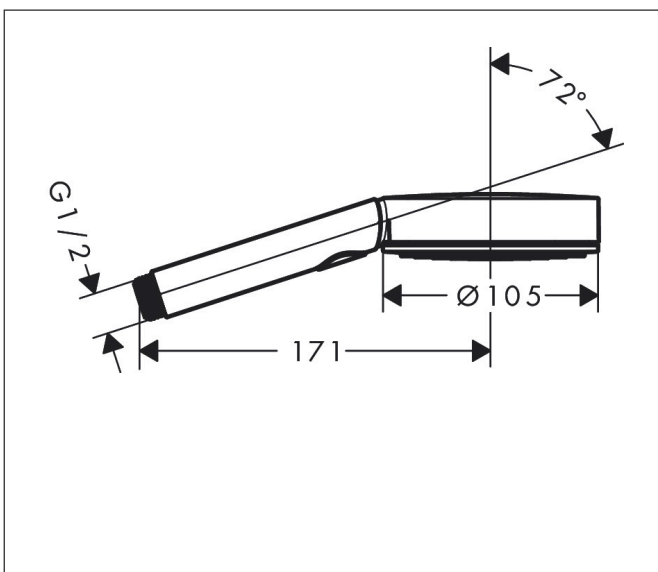

Varumärke hansgrohe
 Art. Namn **Pulsify Select S** Handdusch 105 3jet Relaxation
 Art. Nr. 24110670
 Ytskikt Matt svart
 Pos 1

Produktbild

Funktioner

- duschhuvdsstorlek: 105 mm
- stråltyp: PowderRain, IntenseRain, massage
- bekväm stråltypsombeställning med Select-knapp
- maximal flödesmängd vid 3 bar: 11,4 l/min
- med innanpåkallande vattenslangar
- anslutningsgänga G 1/2

Ritning

Teknologi

Stråltyper