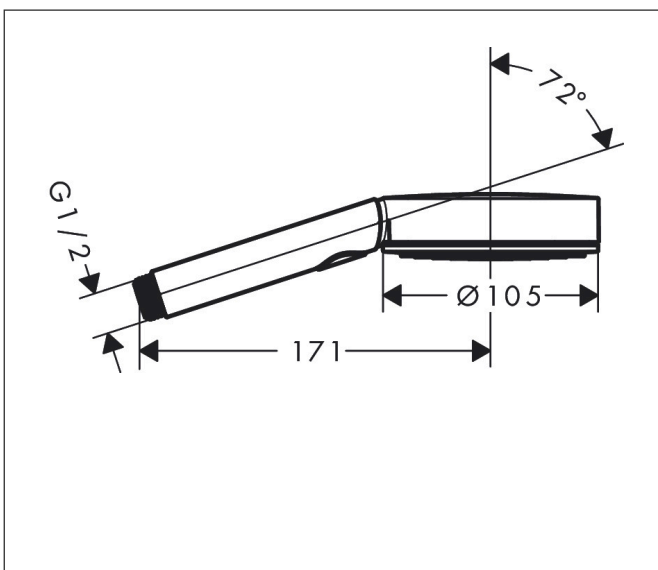

Varumärke hansgrohe
 Art. Namn **Pulsify Select S** Handdusch 105 3jet Relaxation
 Art. Nr. 24110700
 Ytskikt Matt vit
 Pos 1

Produktbild

Funktioner

- duschhuvdsstorlek: 105 mm
- stråltyp: PowderRain, IntenseRain, massage
- bekväm stråltypsombeställning med Select-knapp
- maximal flödesmängd vid 3 bar: 11,4 l/min
- med innanpåklistade vattenslangar
- anslutningsgänga G 1/2

Ritning

Teknologi

Stråltyper