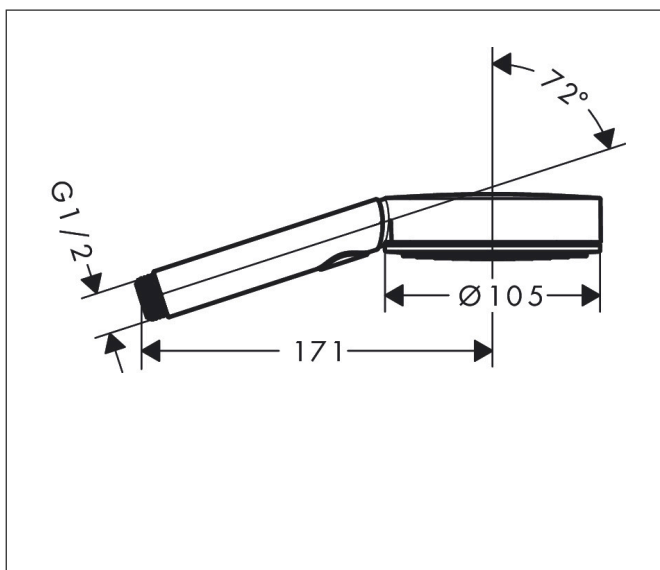

Varumärke hansgrohe
 Art. Namn **Pulsify Select S** Handdusch 105 3jet Relaxation EcoSmart
 Art. Nr. 24111000
 Ytskikt krom
 Pos 1

Produktbild

Funktioner

- duschhuvudsstorlek: 105 mm
- stråltyp: PowderRain, IntenseRain, massage
- bekväm stråltypsombeställning med Select-knapp
- maximal flödesmängd vid 3 bar: 8,2 l/min
- med innanpåkallande vattenslangar
- anslutningsgänga G 1/2

Ritning

Teknologi

Stråltyper