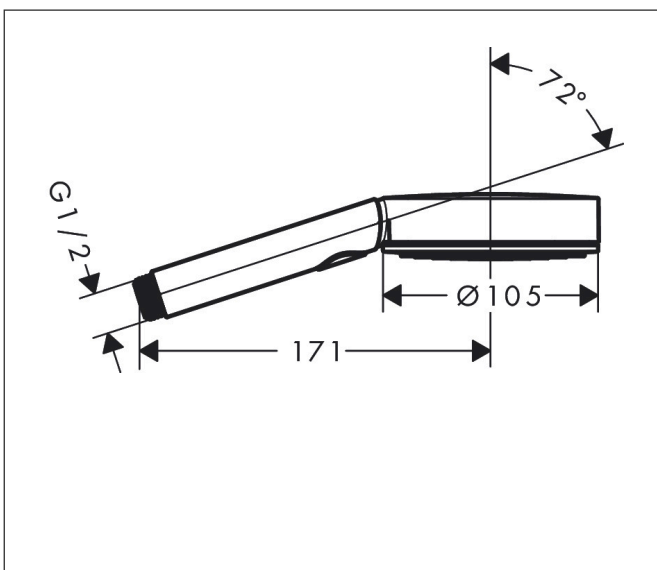

Varumärke hansgrohe
Art. Namn **Pulsify Select S** Handdusch 105 3jet Relaxation EcoSmart
Art. Nr. 24111670
Ytskikt Matt svart
Pos 1

Produktbild

Funktioner

- duschhuvudsstorlek: 105 mm
- stråltyp: PowderRain, IntenseRain, massage
- bekväm stråltypsombeställning med Select-knapp
- maximal flödesmängd vid 3 bar: 8,2 l/min
- med innanpåkallande vattenslangar
- anslutningsgänga G 1/2

Ritning

Teknologi

Stråltyper