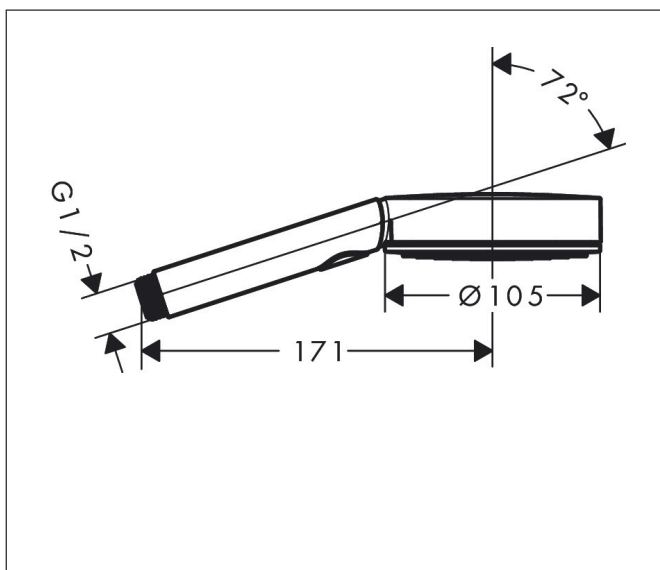

Varumärke	hansgrohe
Art. Namn	Pulsify Select S Handdusch 105 3jet Relaxation EcoSmart
Art. Nr.	24111700
Ytskikt	Matt vit
Pos	1

Produktbild

Funktioner

- duschhuvudsstorlek: 105 mm
- stråltyp: PowderRain, IntenseRain, massage
- bekväm stråltypsombeställning med Select-knapp
- maximal flödesmängd vid 3 bar: 8,2 l/min
- med innanpåkallande vattenslangar
- anslutningsgänga G 1/2

Ritning

Teknologi

Stråltyper