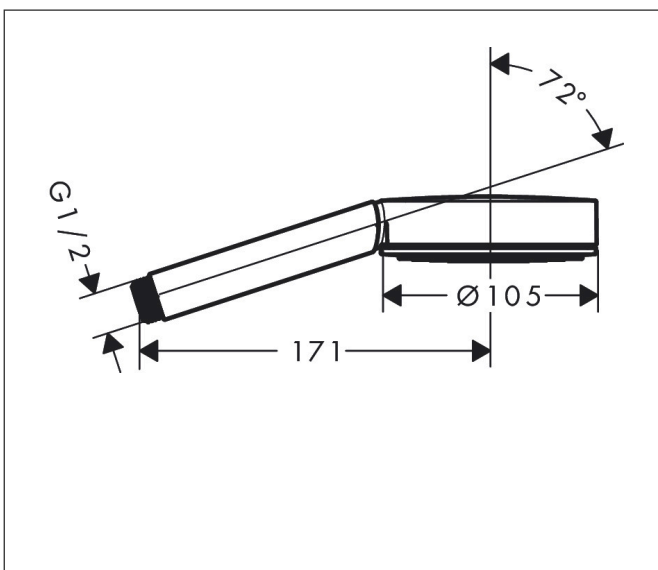

Varumärke hansgrohe
Art. Namn **Pulsify S** Handdusch 105 1jet
Art. Nr. 24120000
Ytskikt krom
Pos 1

Produktbild

Funktioner

- duschhuvdsstorlek: 105 mm
- stråltyp: PowderRain
- maximal flödesmängd vid 3 bar: 13,5 l/min
- med innanpåliggande vattenslangar
- anslutningsgänga G 1/2

Ritning

Teknologi

Stråltyper