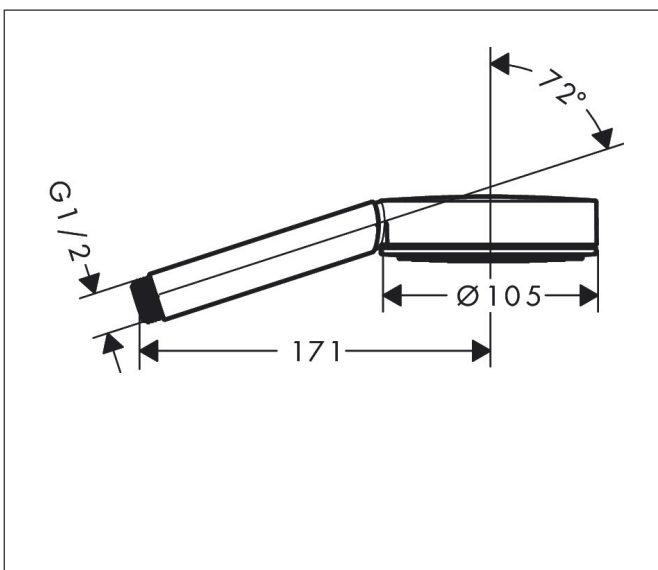

Varumärke hansgrohe
Art. Namn **Pulsify S** Handdusch 105 1jet
Art. Nr. 24120670
Ytskikt Matt svart
Pos 1

Produktbild

Funktioner

- duschhuvdsstorlek: 105 mm
- stråltyp: PowderRain
- maximal flödesmängd vid 3 bar: 13,5 l/min
- med innanpåliggande vattenslangar
- anslutningsgänga G 1/2

Ritning

Teknologi

Stråltyper