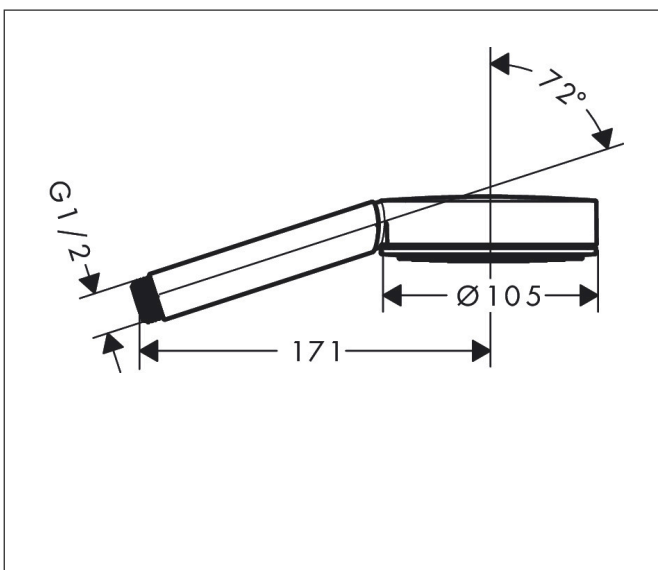

Varumärke hansgrohe
Art. Namn **Pulsify S** Handdusch 105 1jet
Art. Nr. 24120700
Ytskikt Matt vit
Pos 1

Produktbild

Funktioner

- duschhuvdsstorlek: 105 mm
- stråltyp: PowderRain
- maximal flödesmängd vid 3 bar: 13,5 l/min
- med innanpåliggande vattenslangar
- anslutningsgänga G 1/2

Ritning

Teknologi

Stråltyper