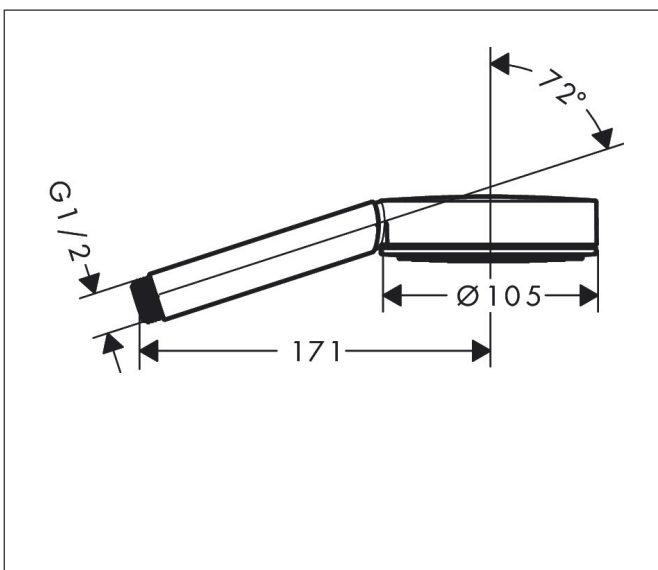

Varumärke hansgrohe
Art. Namn **Pulsify S** Handdusch 105 1jet Green
Art. Nr. 24121000
Ytskikt krom
Pos 1

Produktbild

Funktioner

- duschhuvudsstorlek: 105 mm
- stråltyp: PowderRain
- maximal flödesmängd vid 3 bar: 5,7 l/min
- med innanpåliggande vattenslangar
- anslutningsgänga G 1/2

Ritning

Teknologi

Stråltyper