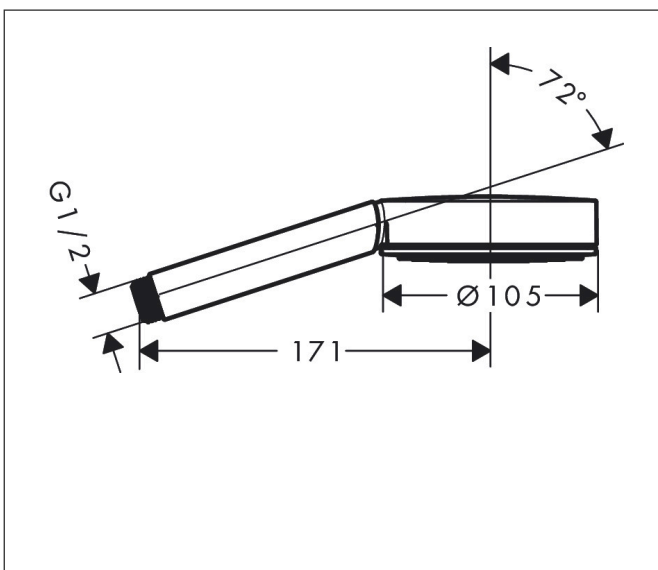

Varumärke hansgrohe
Art. Namn **Pulsify S** Handdusch 105 1jet Green
Art. Nr. 24121670
Ytskikt Matt svart
Pos 1

Produktbild

Funktioner

- duschhuvdsstorlek: 105 mm
- stråltyp: PowderRain
- maximal flödesmängd vid 3 bar: 5,7 l/min
- med innanpåliggande vattenslangar
- anslutningsgänga G 1/2

Ritning

Teknologi

Stråltyper