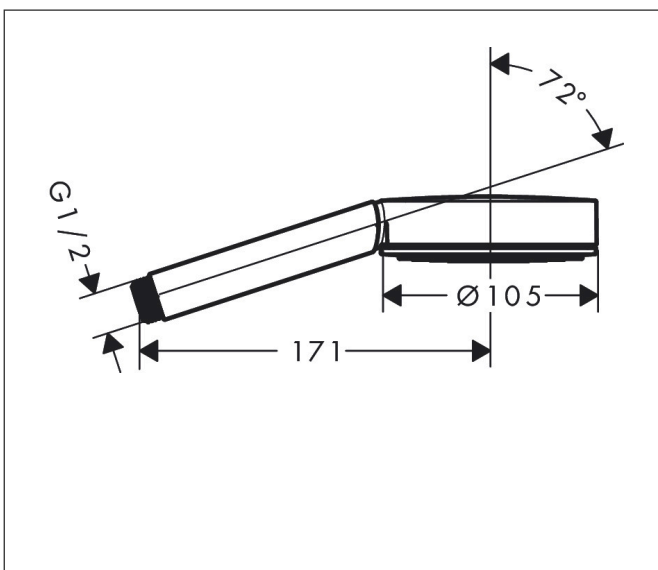

Varumärke hansgrohe
Art. Namn **Pulsify S** Handdusch 105 1jet Green
Art. Nr. 24121700
Ytskikt Matt vit
Pos 1

DESIGN
AWARD
2021

reddot winner 2021

Produktbild

Funktioner

- duschhuvdsstorlek: 105 mm
- stråltyp: PowderRain
- maximal flödesmängd vid 3 bar: 5,7 l/min
- med innanpåliggande vattenslangar
- anslutningsgänga G 1/2

Ritning

Teknologi

Stråltyper