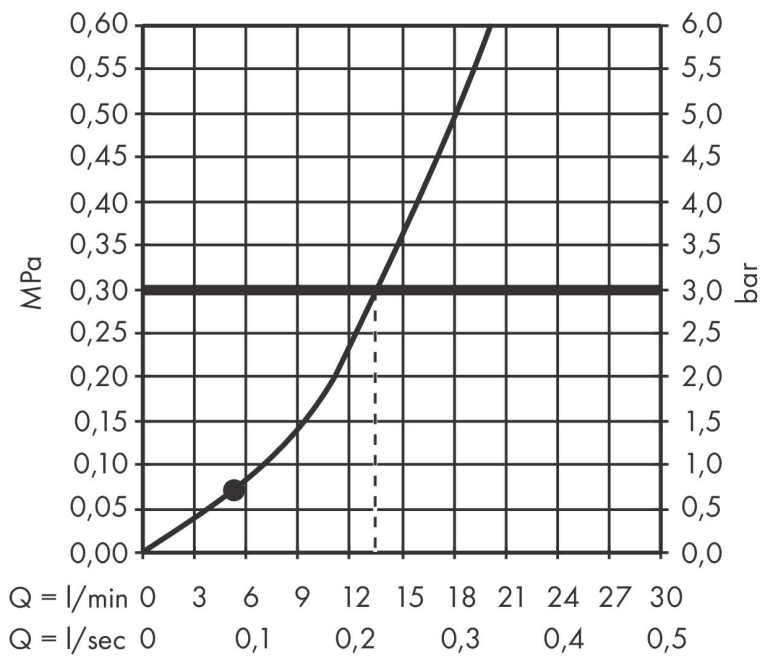

Varumärke hansgrohe
Art. Namn **Pulsify S** Duschhållareset 105 1jet med duschslang 125 cm
Art. Nr. 24301000
RSK-nr. 8275597
Ytskikt Krom
Pos 1

Flödesdiagram