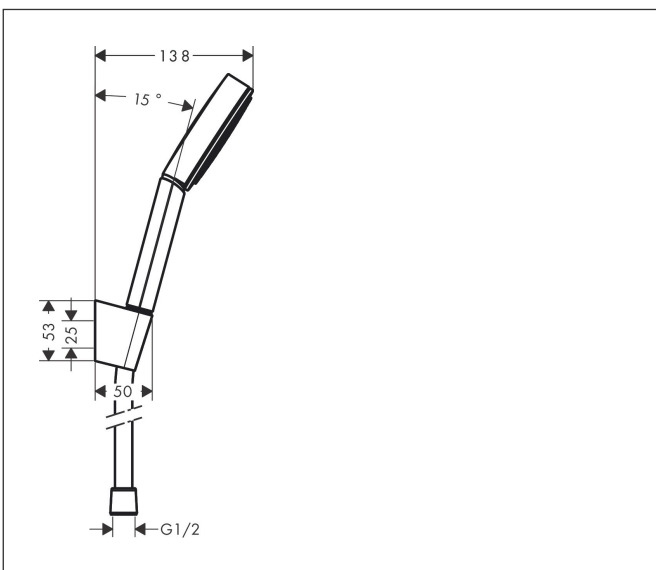

Varumärke hansgrohe
Art. Namn **Pulsify S** Duschhållare set 105 1jet med duschslang 125 cm
Art. Nr. 24301000
RSK-nr. 8275597
Ytskikt Krom
Pos 1

reddot winner 2021

Produktbild

Funktioner

- består av: handdusch, duschhållare, duschslang
- duschhuvud storlek: 105 mm
- stråltyp: PowderRain
- maximal flödesmängd vid 3 bar: 13,5 l/min
- kulle förhindrar att slangen vrider sig
- duschslangens längd: 1250 mm
- integrerad hållare
- väggfästen av plast
- sköljbar silinsats
- BREEAM: baslinje - max. 14,0 l/min

Ritning

Teknologi

Stråltyper