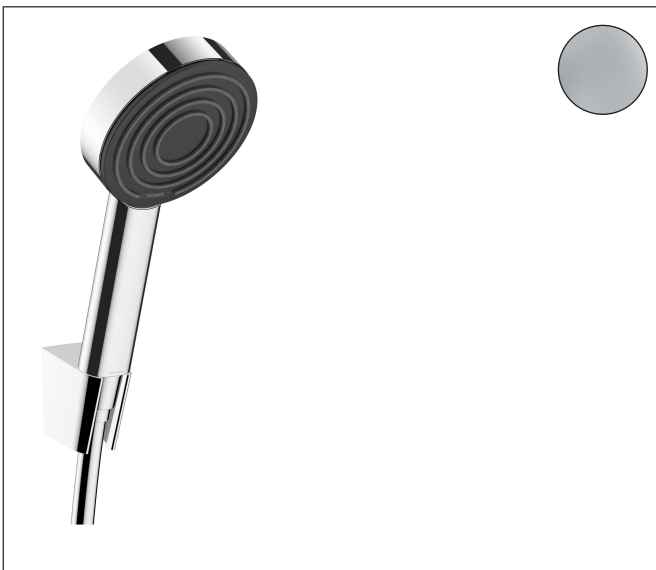

Varumärke hansgrohe  
 Art. Namn **Pulsify S** Duschhållare set 105 1jet med duschslang 125 cm  
 Art. Nr. 24301000  
 RSK-nr. 8275597  
 Ytskikt Krom  
 Pos 1

reddot winner 2021

## Funktioner

- består av: handdusch, duschhållare, duschslang
- duschhuvud storlek: 105 mm
- stråltyp: PowderRain
- maximal flödesmängd vid 3 bar: 13,5 l/min
- kulle förhindrar att slangen vrider sig
- duschslangens längd: 1250 mm
- integrerad hållare
- väggfästen av plast
- sköljbar silinsats
- BREEAM: baslinje - max. 14,0 l/min

## Stråltyper

Varumärke hansgrohe  
 Art. Namn **Pulsify S** Duschhållareset 105 1jet med duschslang 125 cm  
 Art. Nr. 24301000  
 RSK-nr. 8275597  
 Ytskikt Krom  
 Pos 1

## Flödesdiagram

Varumärke	hansgrohe
Art. Namn	<b>Pulsify S</b> Duschhållareset 105 1jet med duschslang 125 cm
Art. Nr.	24301000
RSK-nr.	8275597
Ytskikt	Krom
Pos	1