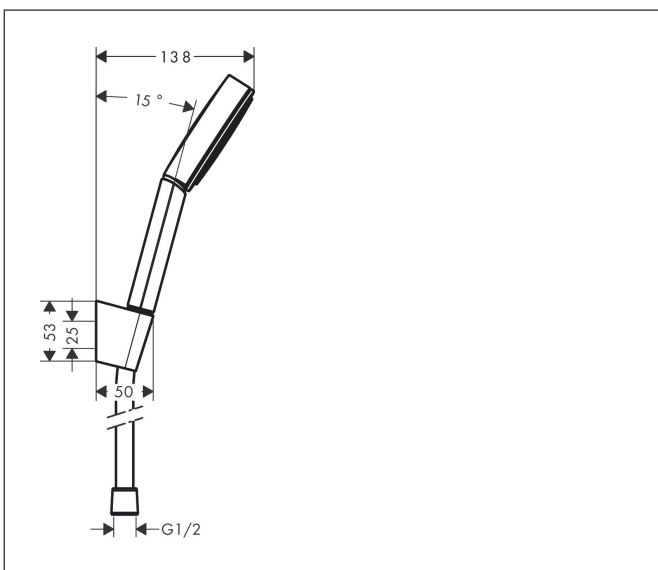

Varumärke	hansgrohe
Art. Namn	Pulsify S Duschhållareset 105 ljet med duschslang 125 cm
Art. Nr.	24301000
Ytskikt	krom
Pos	1

DESIGN
AWARD
2021

reddot winner 2021

Produktbild

Funktioner

- bestående av: handdusch, duschhållare, duschslang
- duschhuvudsstorlek: 105 mm
- stråltyp: PowderRain
- maximal flödesmängd vid 3 bar: 13,5 l/min
- integrerad hållarfunktion
- väggstöd från plast

Ritning

Teknologi

Stråltyper