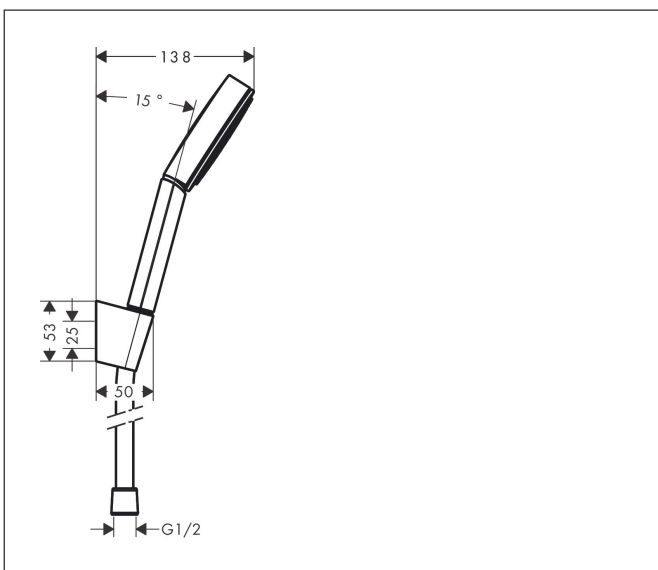

Varumärke hansgrohe
Art. Namn **Pulsify S** Duschhållareset 105 ljet med duschslang 125 cm
Art. Nr. 24301670
Ytskikt Matt svart
Pos 1

Produktbild

Funktioner

- bestående av: handdusch, duschhållare, duschslang
- duschhuvudsstorlek: 105 mm
- stråltyp: PowderRain
- maximal flödesmängd vid 3 bar: 13,5 l/min
- integrerad hållarfunktion
- väggstöd från plast

Ritning

Teknologi

Stråltyper