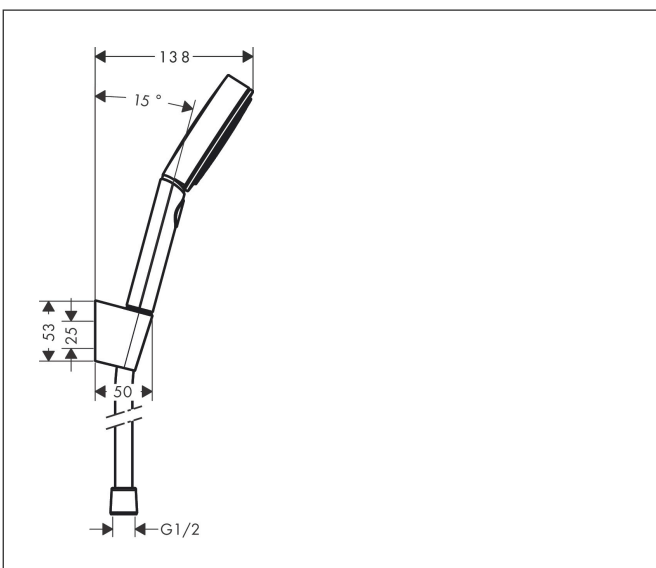

Varumärke
Art. Namn
Art. Nr.
Ytskikt
Pos

hansgrohe
Pulsify Select S Duschhållareset 105 3jet Relaxation med duschslang 125 cm
24302000
krom
1

Produktbild

Funktioner

- bestående av: handdusch, duschhållare, duschslang
- duschhuvudsstorlek: 105 mm
- stråltyp: PowderRain, IntenseRain, massage
- bekväm stråltypsombeställning med Select-knapp
- maximal flödesmängd vid 3 bar: 11,4 l/min
- integrerad hållarfunktion
- väggstöd från plast

Ritning

Teknologi

Stråltyper