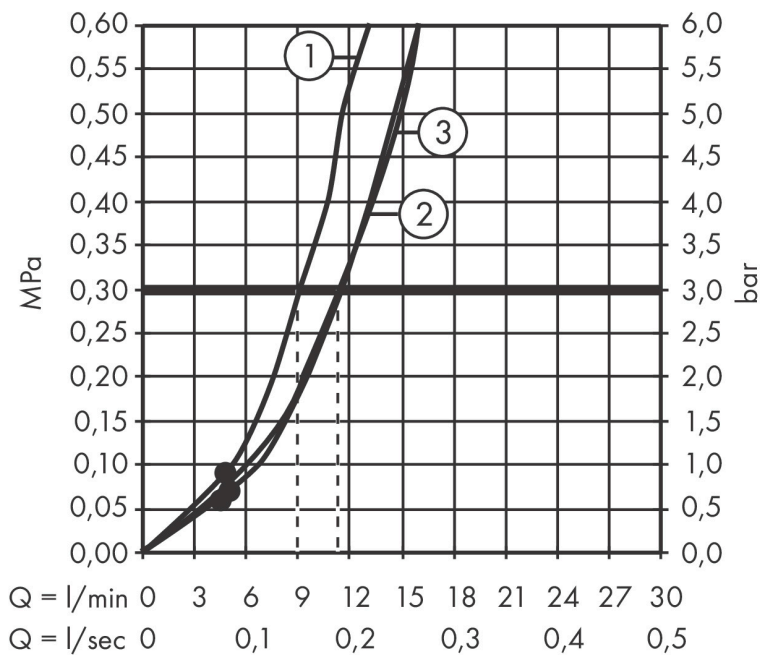

Varumärke hansgrohe
Art. Namn **Pulsify Select S** Duschhållareset 105 3jet Relaxation med duschslang 125 cm
Art. Nr. 24302000
RSK-nr. 8275600
Ytskikt Krom
Pos 1

Flödesdiagram

- 1 Massage
- 2 PowderRain
- 3 IntenseRain

Örbrukningsvärdena uppmättes under användning med de tillhörande armaturerna (termostat/blandare/infälld ventil).