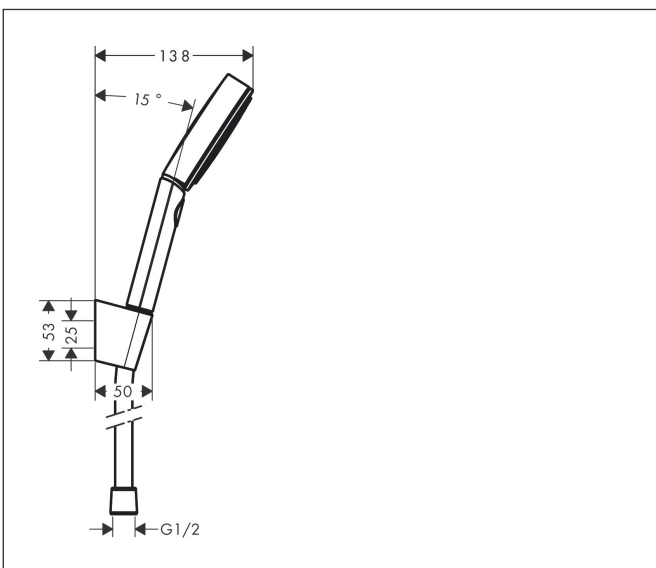

Varumärke	hansgrohe
Art. Namn	Pulsify Select S Duschhållareset 105 3jet Relaxation med duschslang 125 cm
Art. Nr.	24302000
RSK-nr.	8275600
Ytskikt	Krom
Pos	1

reddot winner 2021

Produktbild

Funktioner

- består av: handdusch, duschhållare, duschslang
- duschhuvud storlek: 105 mm
- stråltyp: PowderRain, IntenseRain, Massagestråle
- bekväm stråltypsombeställning via Select-knapp
- maximal flödesmängd vid 3 bar: 11,4 l/min
- kulle förhindrar att slangen vrider sig
- duschslangens längd: 1250 mm
- integrerad hållare
- väggfästen av plast
- sköljbar silinsats
- BREEAM: baslinje - max. 14,0 l/min

Ritning

Teknologi

Stråltyper