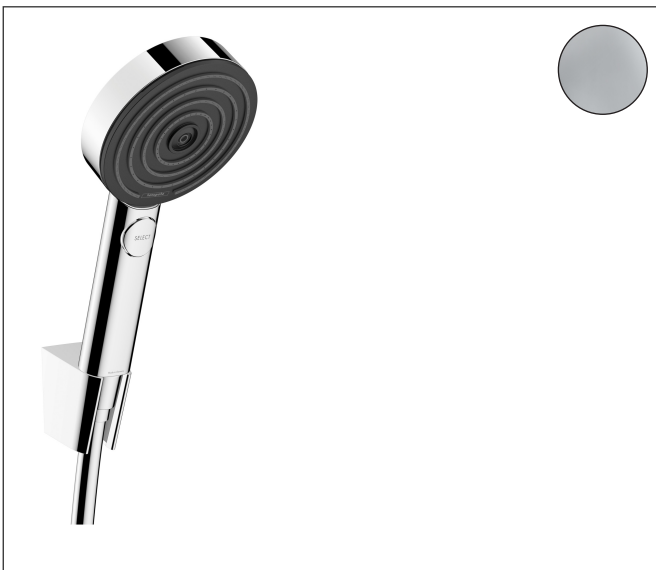

Varumärke	hansgrohe
Art. Namn	<b>Pulsify Select S</b> Duschhållareset 105 3jet Relaxation med duschslang 125 cm
Art. Nr.	24302000
RSK-nr.	8275600
Ytskikt	Krom
Pos	1

reddot winner 2021

## Produktbild

## Funktioner

- består av: handdusch, duschhållare, duschslang
- duschhuvud storlek: 105 mm
- stråltyp: PowderRain, IntenseRain, Massagestråle
- bekväm stråltypsombeställning via Select-knapp
- maximal flödesmängd vid 3 bar: 11,4 l/min
- kulle förhindrar att slangen vrider sig
- duschslangens längd: 1250 mm
- integrerad hållare
- väggfästen av plast
- sköljbar silinsats
- BREEAM: baslinje - max. 14,0 l/min