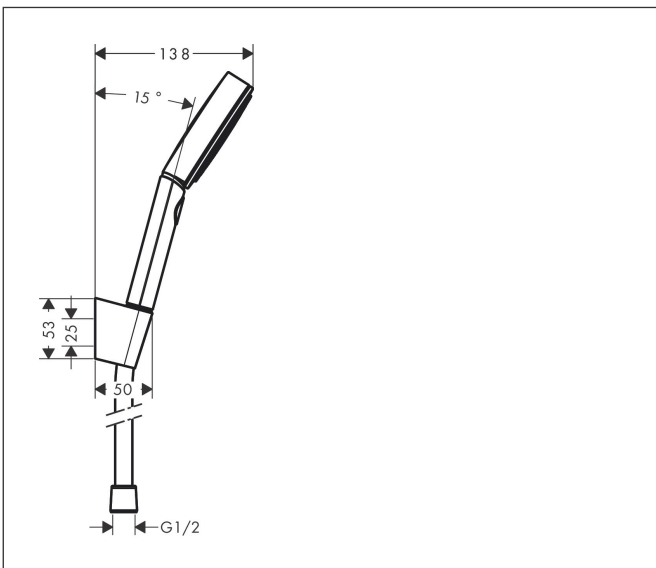

Varumärke	hansgrohe
Art. Namn	Pulsify Select S Duschhållareset 105 3jet Relaxation med duschslang 125 cm
Art. Nr.	24302670
RSK-nr.	8275601
Ytskikt	Matt svart
Pos	1

reddot winner 2021

Produktbild

Funktioner

- består av: handdusch, duschhållare, duschslang
- duschhuvud storlek: 105 mm
- stråltyp: PowderRain, IntenseRain, Massagestråle
- bekväm stråltypsombeställning via Select-knapp
- maximal flödesmängd vid 3 bar: 11,4 l/min
- kulle förhindrar att slangen vrider sig
- duschslangens längd: 1250 mm
- integrerad hållare
- väggfästen av plast
- sköljbar silinsats
- BREEAM: baslinje - max. 14,0 l/min

Ritning

Teknologi

Stråltyper

Varumärke hansgrohe
 Art. Namn **Pulsify Select S** Duschhållareset 105 3jet Relaxation med duschslang 125 cm
 Art. Nr. 24302670
 RSK-nr. 8275601
 Ytskikt Matt svart
 Pos 1

Flödesdiagram