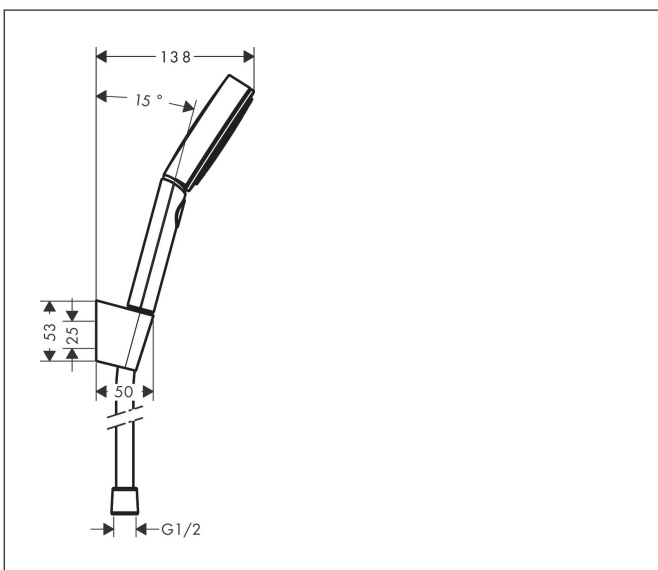

Varumärke
Art. Namn
Art. Nr.
Ytskikt
Pos

hansgrohe
Pulsify Select S Duschhållareset 105 3jet Relaxation med duschslang 125 cm
24302670
Matt svart
1

Produktbild

Funktioner

- bestående av: handdusch, duschhållare, duschslang
- duschhuvudsstorlek: 105 mm
- stråltyp: PowderRain, IntenseRain, massage
- bekväm stråltypsombeställning med Select-knapp
- maximal flödesmängd vid 3 bar: 11,4 l/min
- integrerad hållarfunktion
- väggstöd från plast

Ritning

Teknologi

Stråltyper