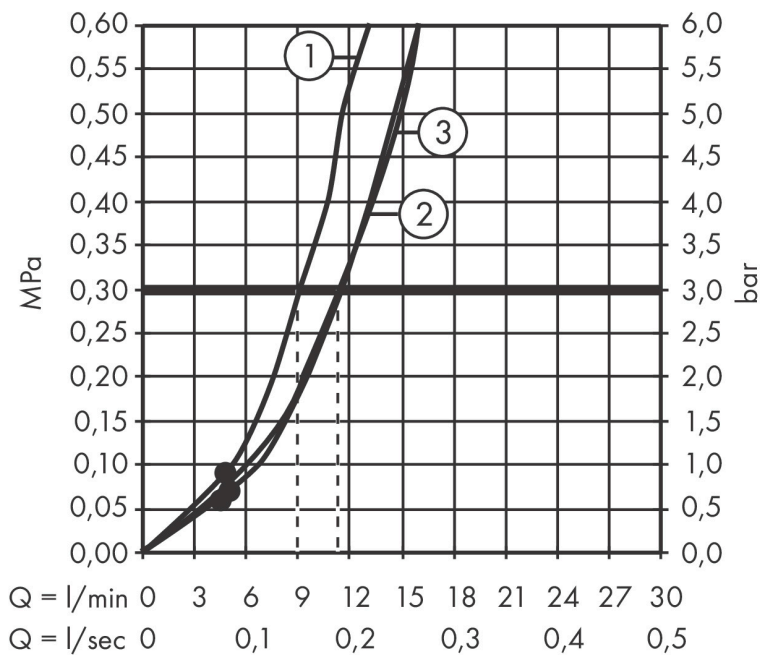

- består av: handdusch, duschhållare, duschslang
- duschhuvud storlek: 105 mm
- stråltyp: PowderRain, IntenseRain, Massagestråle
- bekväm stråltypsombeställning via Select-knapp
- maximal flödesmängd vid 3 bar: 11,4 l/min
- kulle förhindrar att slangen vrider sig
- duschslangens längd: 1250 mm
- integrerad hållare
- väggfästen av plast
- sköljbar silinsats
- BREEAM: baslinje - max. 14,0 l/min

Ritning

Teknologi

Stråltyper

Varumärke hansgrohe
 Art. Namn **Pulsify Select S** Duschhållareset 105 3jet Relaxation med duschslang 125 cm
 Art. Nr. 24302670
 RSK-nr. 8275601
 Ytskikt Matt svart
 Pos 1

Flödesdiagram