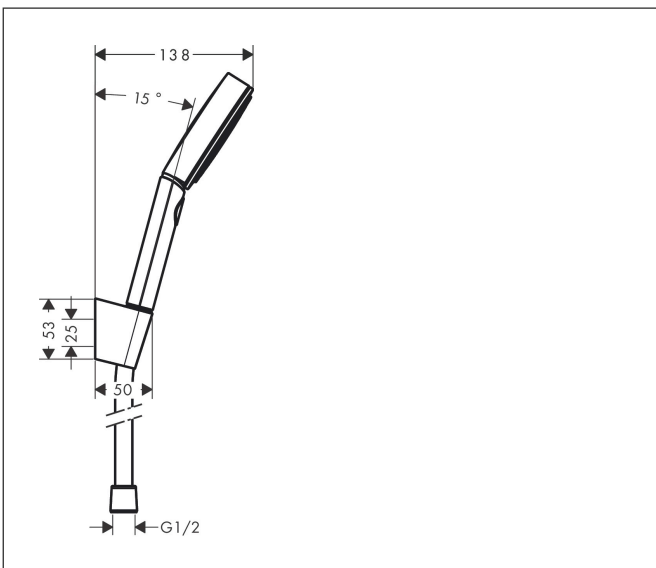

Varumärke
Art. Namn
Art. Nr.
Ytskikt
Pos

hansgrohe
Pulsify Select S Duschhållareset 105 3jet Relaxation med duschslang 125 cm
24302700
Matt vit
1

Produktbild

Funktioner

- bestående av: handdusch, duschhållare, duschslang
- duschhuvudsstorlek: 105 mm
- stråltyp: PowderRain, IntenseRain, massage
- bekväm stråltypsombeställning med Select-knapp
- maximal flödesmängd vid 3 bar: 11,4 l/min
- integrerad hållarfunktion
- väggstöd från plast

Ritning

Teknologi

Stråltyper