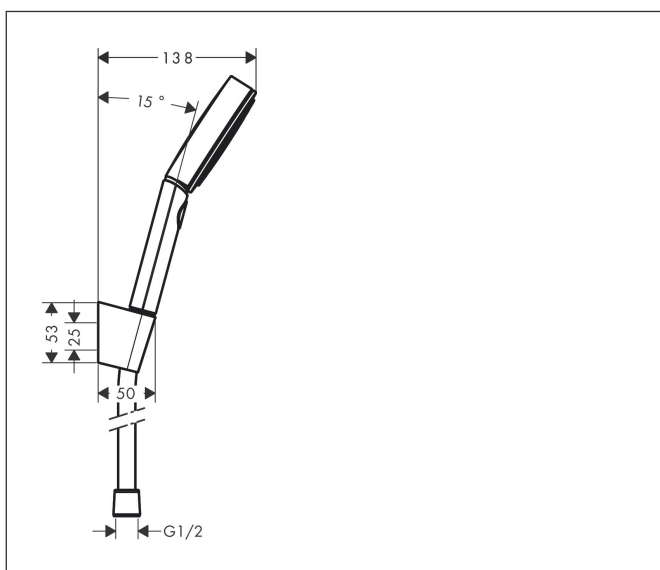

Varumärke hansgrohe
Art. Namn **Pulsify Select S** Duschhållareset 105 3jet Relaxation med duschslang 125 cm
Art. Nr. 24302700
RSK-nr. 8275602
Ytskikt Matt vit
Pos 1

reddot winner 2021

Produktbild

Funktioner

- består av: handdusch, duschhållare, duschslang
- duschhuvud storlek: 105 mm
- stråltyp: PowderRain, IntenseRain, Massagestråle
- bekväm stråltypsombeställning via Select-knapp
- maximal flödesmängd vid 3 bar: 11,4 l/min
- kulle förhindrar att slangen vrider sig
- duschslangens längd: 1250 mm
- integrerad hållare
- väggfästen av plast
- sköljbar silinsats
- BREEAM: baslinje - max. 14,0 l/min

Ritning

Teknologi

Stråltyper