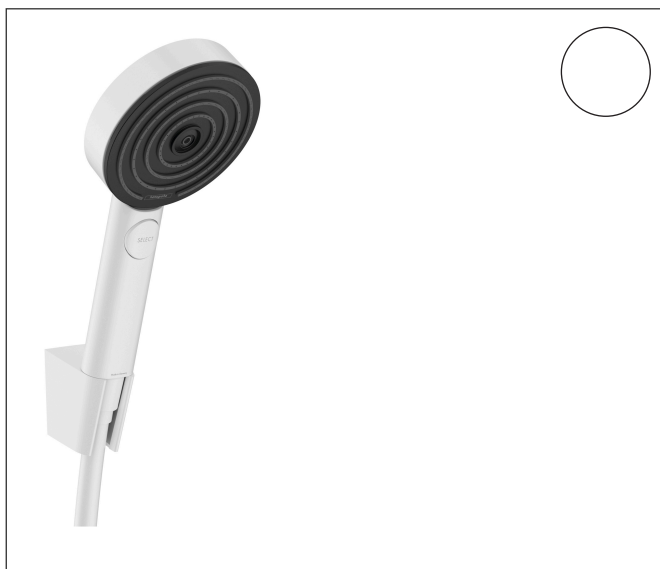

Varumärke hansgrohe  
 Art. Namn **Pulsify Select S** Duschhållareset 105 3jet Relaxation med duschslang 125 cm  
 Art. Nr. 24302700  
 RSK-nr. 8275602  
 Ytskikt Matt vit  
 Pos 1

reddot winner 2021

## Funktioner

- består av: handdusch, duschhållare, duschslang
- duschhuvud storlek: 105 mm
- stråltyp: PowderRain, IntenseRain, Massagestråle
- bekväm stråltypsombeställning via Select-knapp
- maximal flödesmängd vid 3 bar: 11,4 l/min
- kulle förhindrar att slangen vrider sig
- duschslangens längd: 1250 mm
- integrerad hållare
- väggfästen av plast
- sköljbar silinsats
- BREEAM: baslinje - max. 14,0 l/min