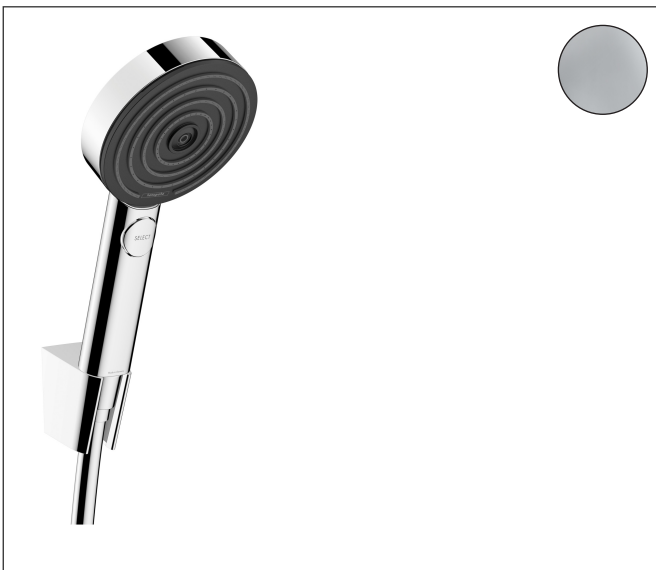

Varumärke	hansgrohe
Art. Namn	<b>Pulsify Select S</b> Duschhållareset 105 3jet Relaxation med duschslang 160 cm
Art. Nr.	24303000
RSK-nr.	8275603
Ytskikt	Krom
Pos	1

reddot winner 2021

## Produktbild

## Funktioner

- består av: handdusch, duschhållare, duschslang
- duschhuvud storlek: 105 mm
- stråltyp: PowderRain, IntenseRain, Massagestråle
- bekväm stråltypsombeställning via Select-knapp
- maximal flödesmängd vid 3 bar: 11,4 l/min
- kulle förhindrar att slangen vrider sig
- duschslangens längd: 1600 mm
- integrerad hållare
- väggfästen av plast
- sköljbar silinsats
- BREEAM: baslinje - max. 14,0 l/min