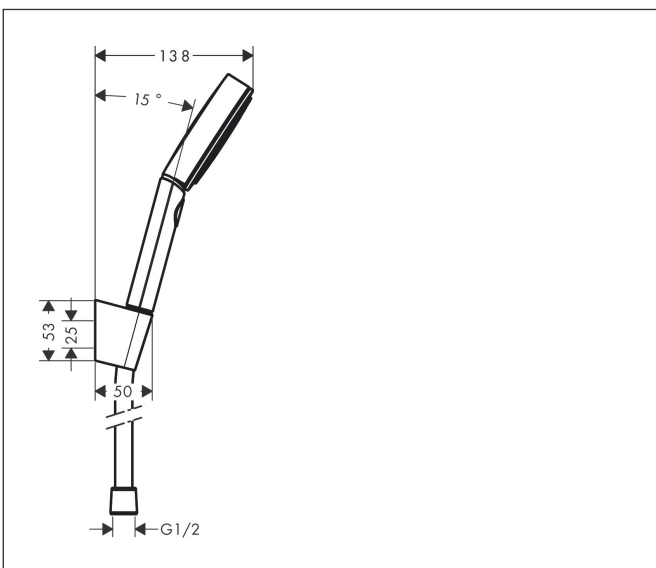

Varumärke	hansgrohe
Art. Namn	Pulsify Select S Duschhållareset 105 3jet Relaxation med duschslang 160 cm
Art. Nr.	24303000
RSK-nr.	8275603
Ytskikt	Krom
Pos	1

reddot winner 2021

Produktbild

Funktioner

- består av: handdusch, duschhållare, duschslang
- duschhuvud storlek: 105 mm
- stråltyp: PowderRain, IntenseRain, Massagestråle
- bekväm stråltypsombeställning via Select-knapp
- maximal flödesmängd vid 3 bar: 11,4 l/min
- kulle förhindrar att slangen vrider sig
- duschslangens längd: 1600 mm
- integrerad hållare
- väggfästen av plast
- sköljbar silinsats
- BREEAM: baslinje - max. 14,0 l/min

Ritning

Teknologi

Stråltyper