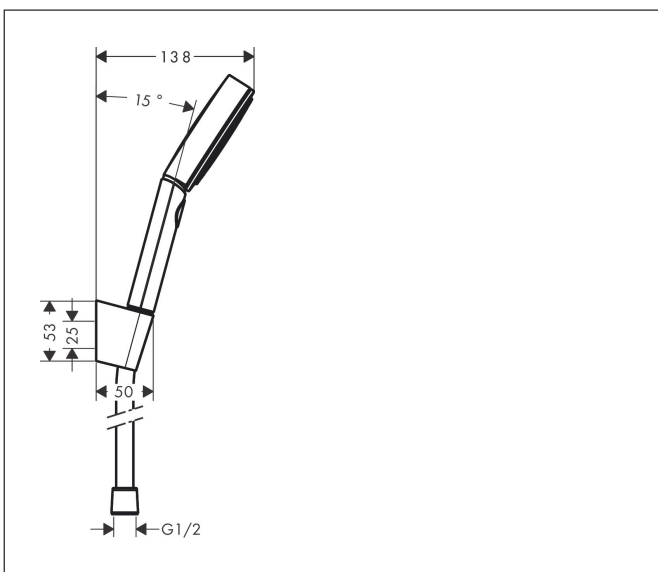

Varumärke
Art. Namn
Art. Nr.
Ytskikt
Pos

hansgrohe
Pulsify Select S Duschhållareset 105 3jet Relaxation med duschslang 160 cm
24303000
krom
1

Produktbild

Ritning

Funktioner

- bestående av: handdusch, duschhållare, duschslang
- duschhuvudsstorlek: 105 mm
- stråltyp: PowderRain, IntenseRain, massage
- bekväm stråltypsombeställning med Select-knapp
- maximal flödesmängd vid 3 bar: 11,4 l/min
- integrerad hållarfunktion
- väggstöd från plast